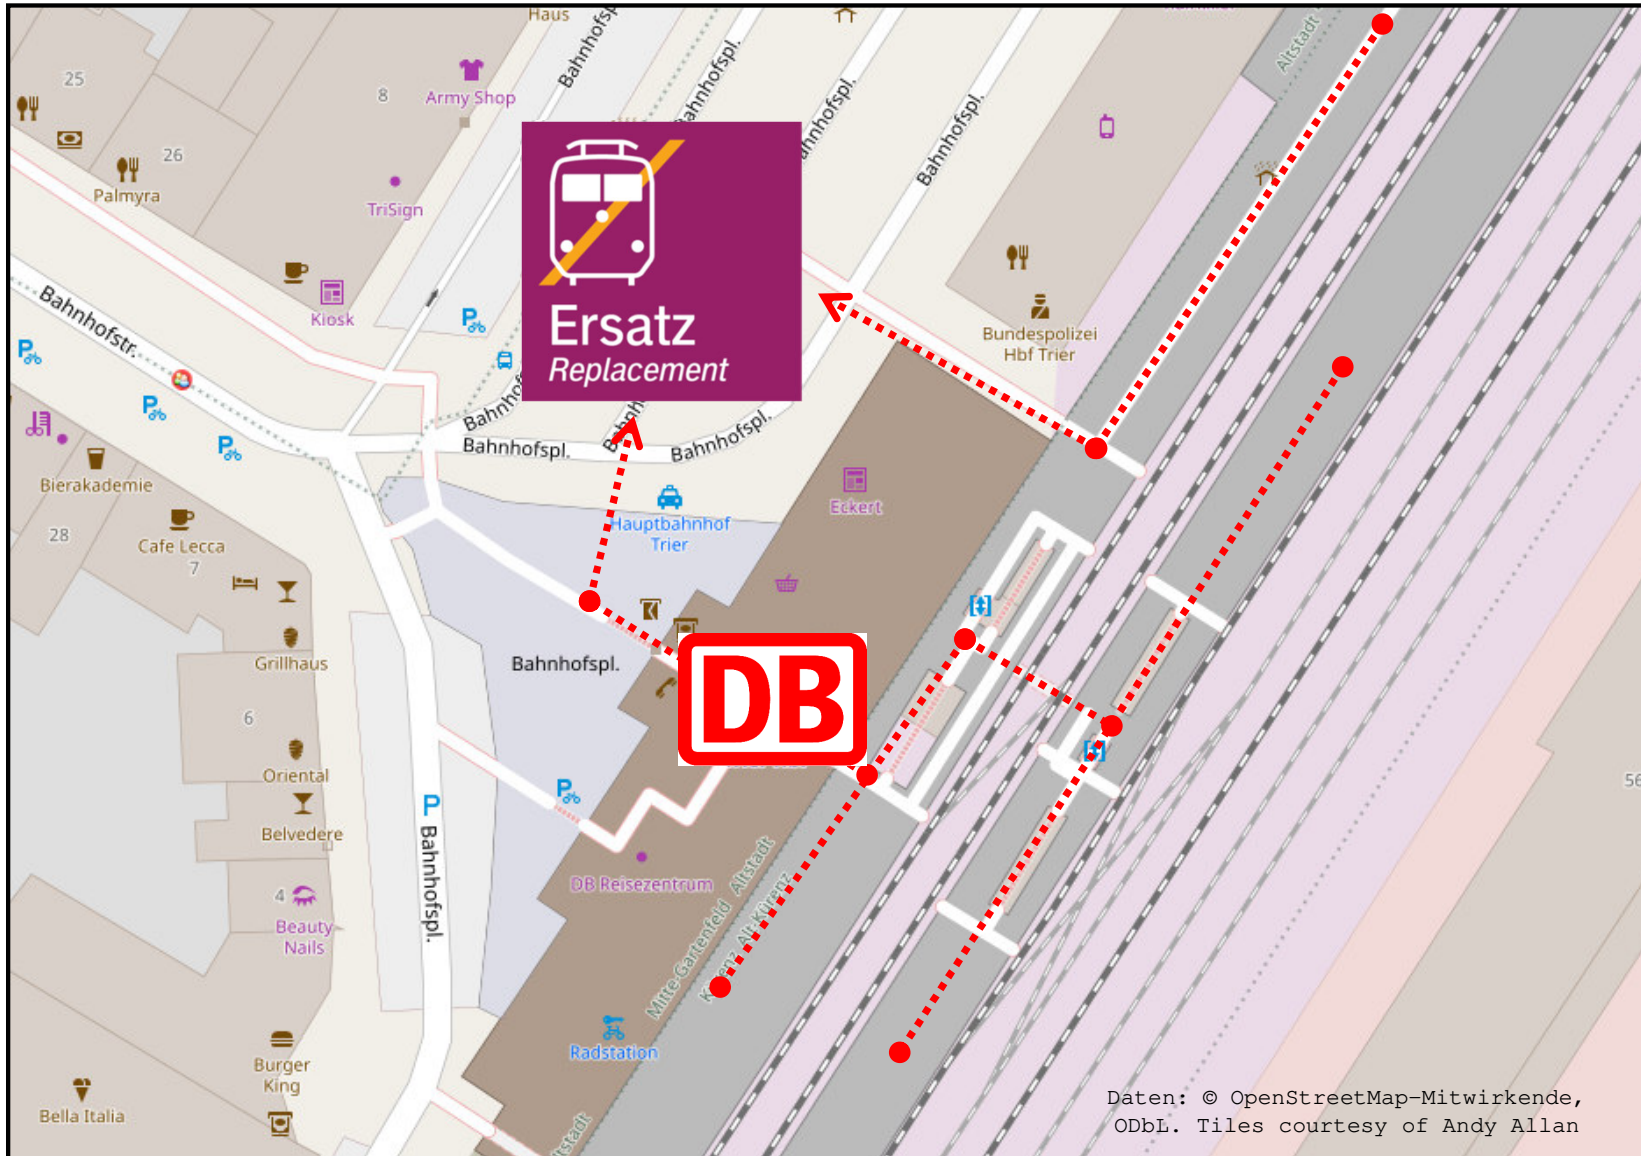

Schienerersatzverkehr

Trier Hbf – Haltestelle Hauptbahnhof - Bussteig 3

Legende:

 Fußweg zum Halteplatz für den Schienenersatzverkehr

Ihre Informationsmöglichkeiten:

Internet:
bauinfos.deutschebahn.com

Bauhotline DB Regio NRW:
0202 515 62 515

Daten: © OpenStreetMap-Mitwirkende, ODbL. Tiles courtesy of Andy Allan