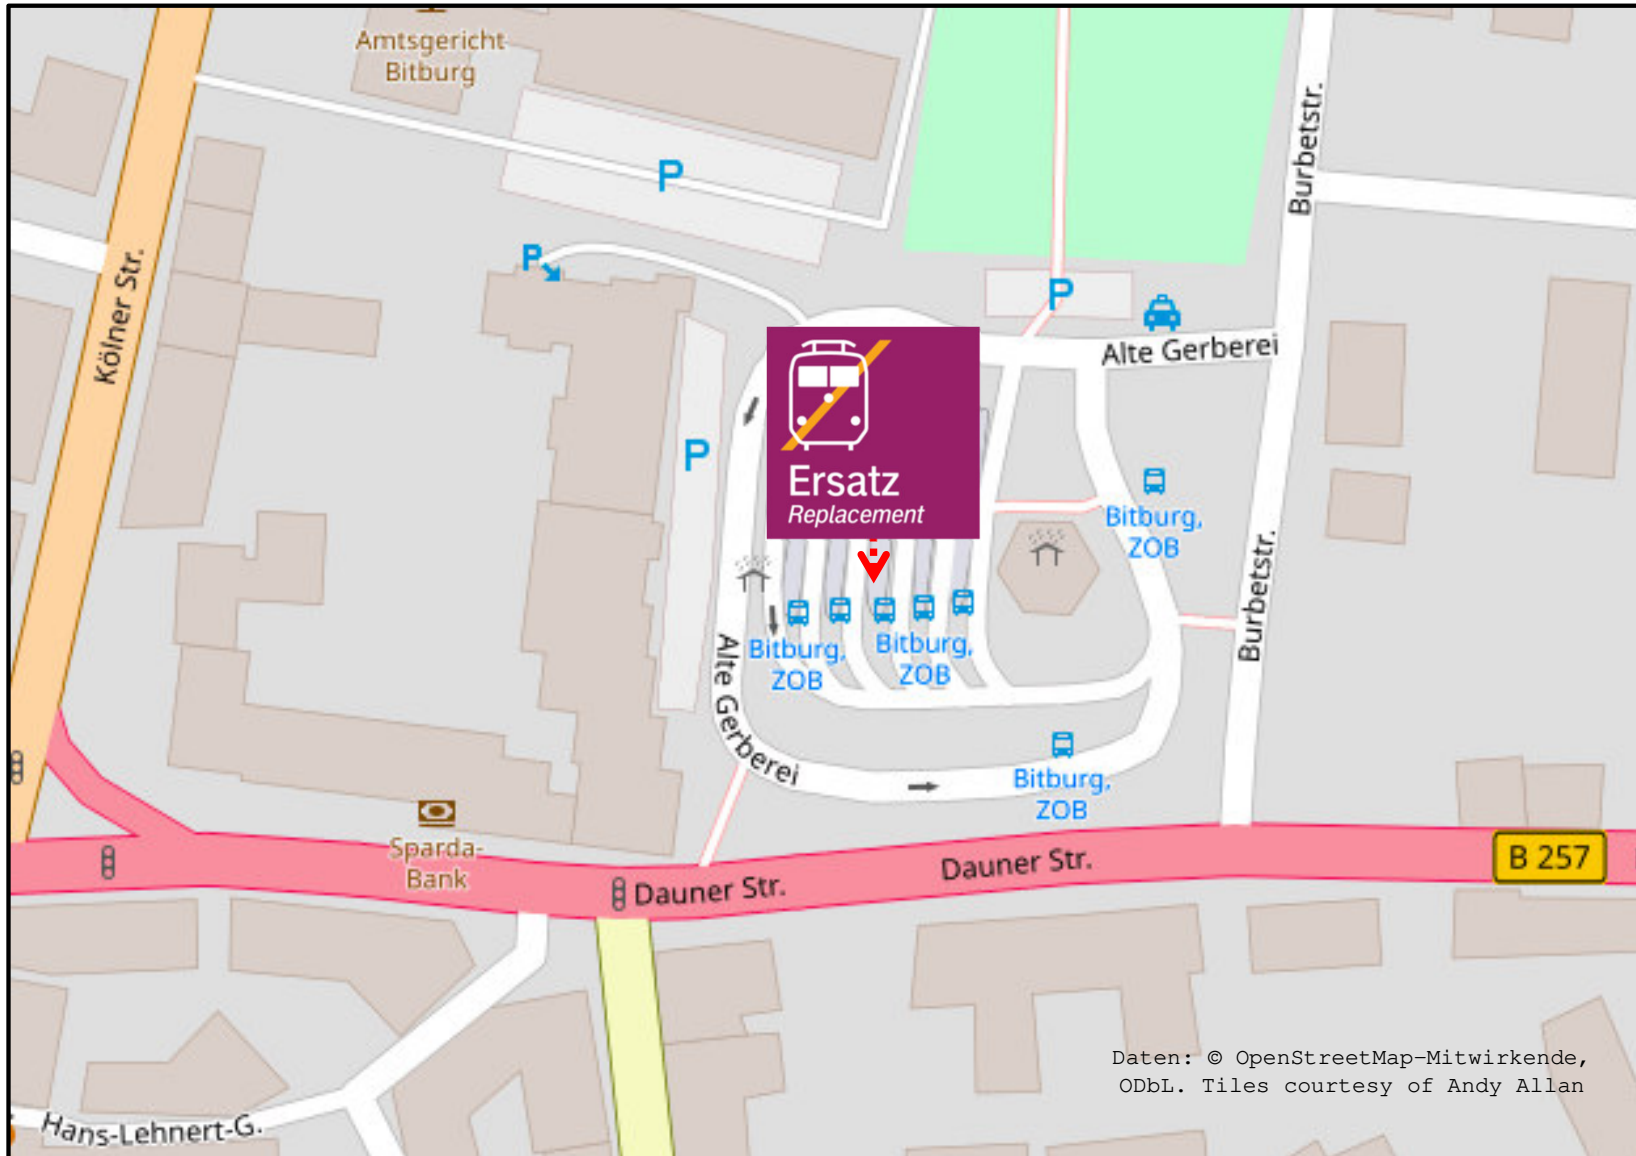

Schienernersatzverkehr

Bitburg – Busbahnhof (ZOB)

Legende:

----- Fußweg zum Halteplatz für den Schienenersatzverkehr

Ihre Informationsmöglichkeiten:

Internet:
bauinfos.deutschebahn.com

Bauhotline DB Regio NRW:
0202 515 62 515