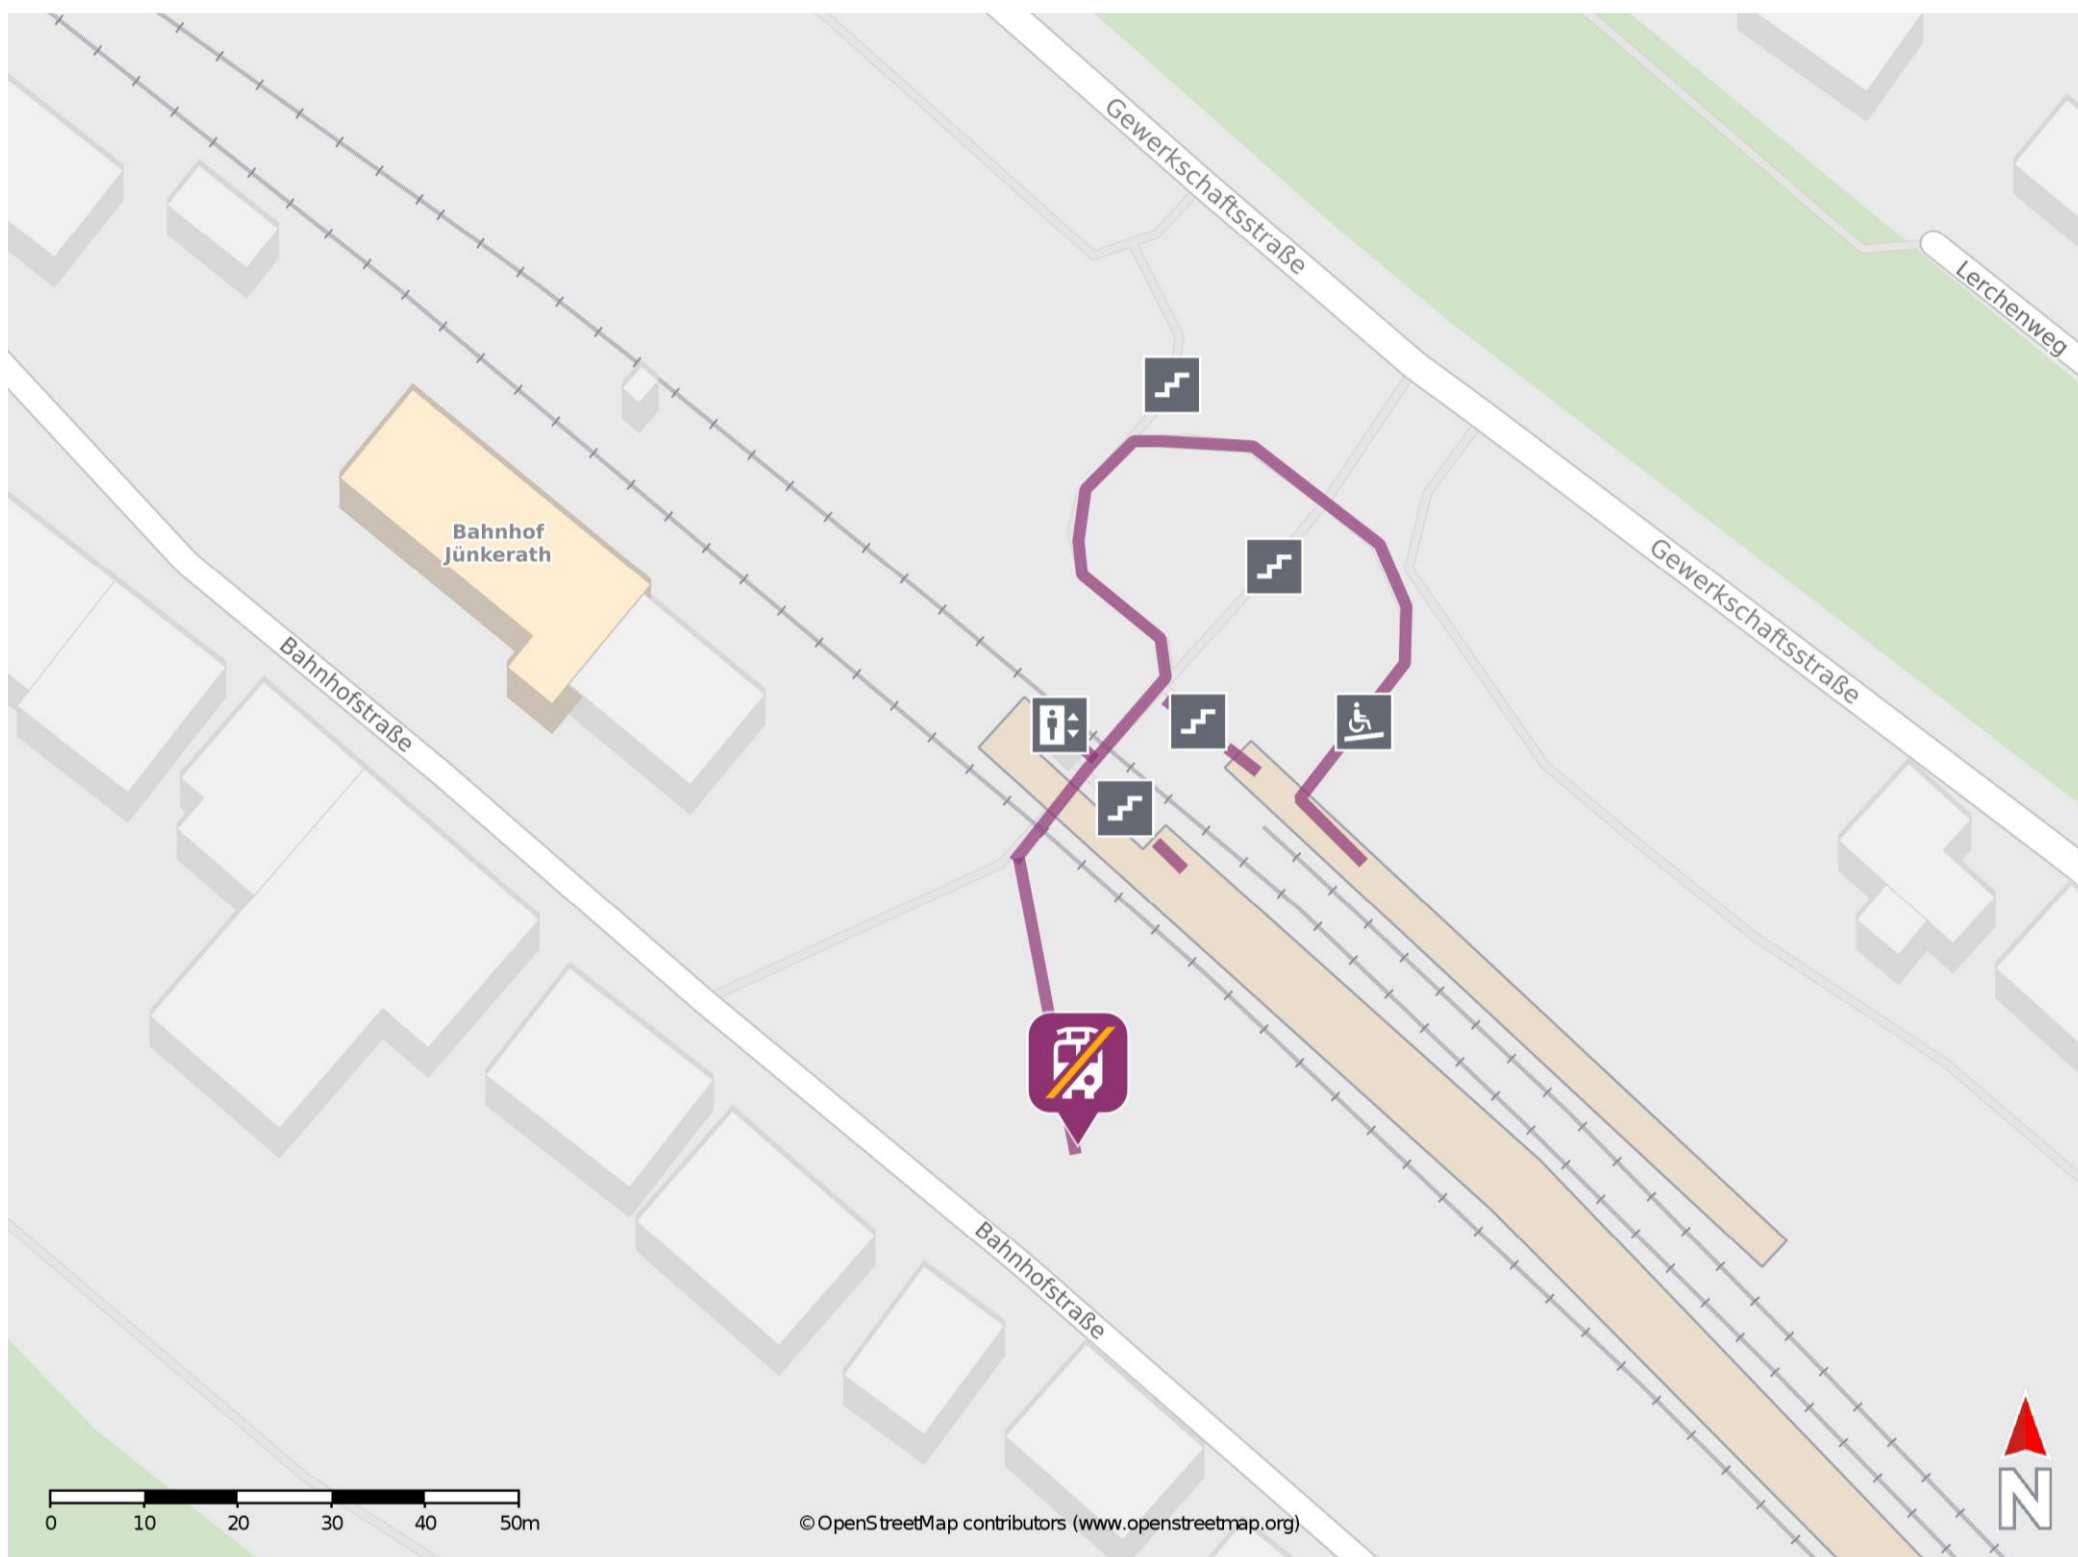

Jünkerath

Wegbeschreibung Schienenersatzverkehr *

Verlassen Sie den Bahnsteig über die Rampe oder die Treppenanlagen in Richtung Ausgang/ Bahnhofsvorplatz. Die Ersatzhaltestelle befindet sich an der Bushaltestelle Bahnhofstraße.

* Fahrradmitnahme im Schienenersatzverkehr nur begrenzt möglich.
Im QR Code sind die Koordinaten der Ersatzhaltestelle hinterlegt.

— barrierefrei
- nicht barrierefrei