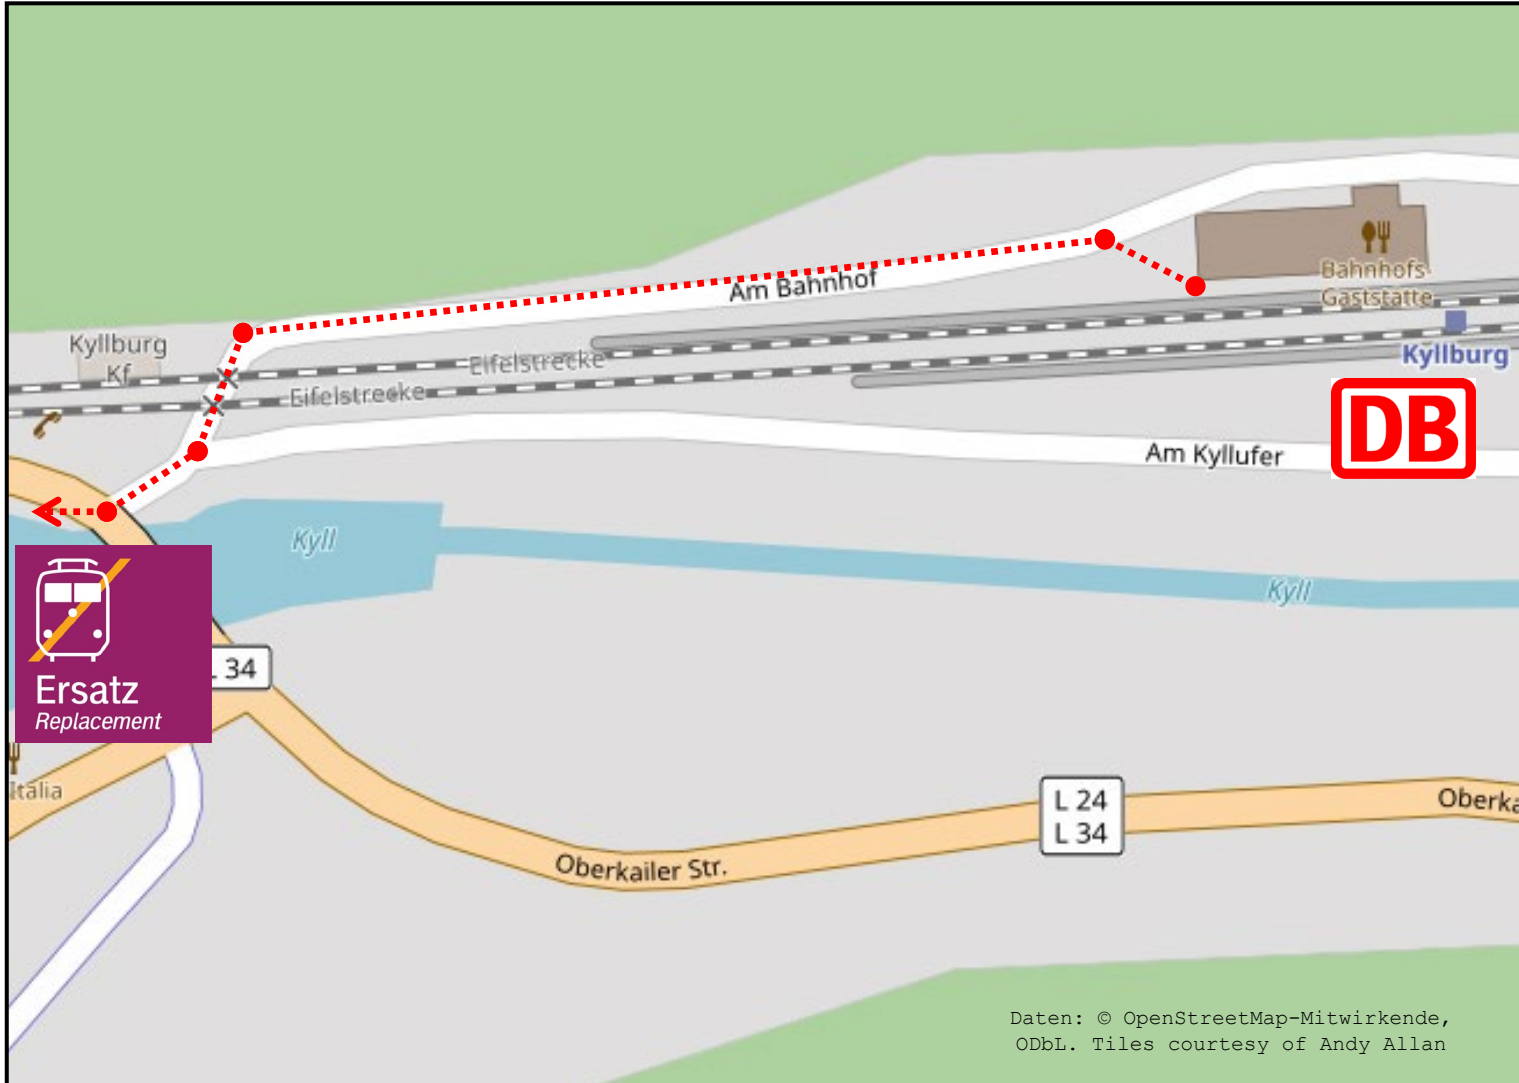

# Schienerenersatzverkehr

## Kyllburg – Haltestelle Kyllburg – Kyllbrücke

**Legende:**  
..... Fußweg zum Halteplatz für den Schienenersatzverkehr

### Ihre Informationsmöglichkeiten:

Internet:  
[bauinfos.deutschebahn.com](http://bauinfos.deutschebahn.com)

Bauhotline DB Regio NRW:  
0202 515 62 515

Daten: © OpenStreetMap-Mitwirkende, ODbL. Tiles courtesy of Andy Allan