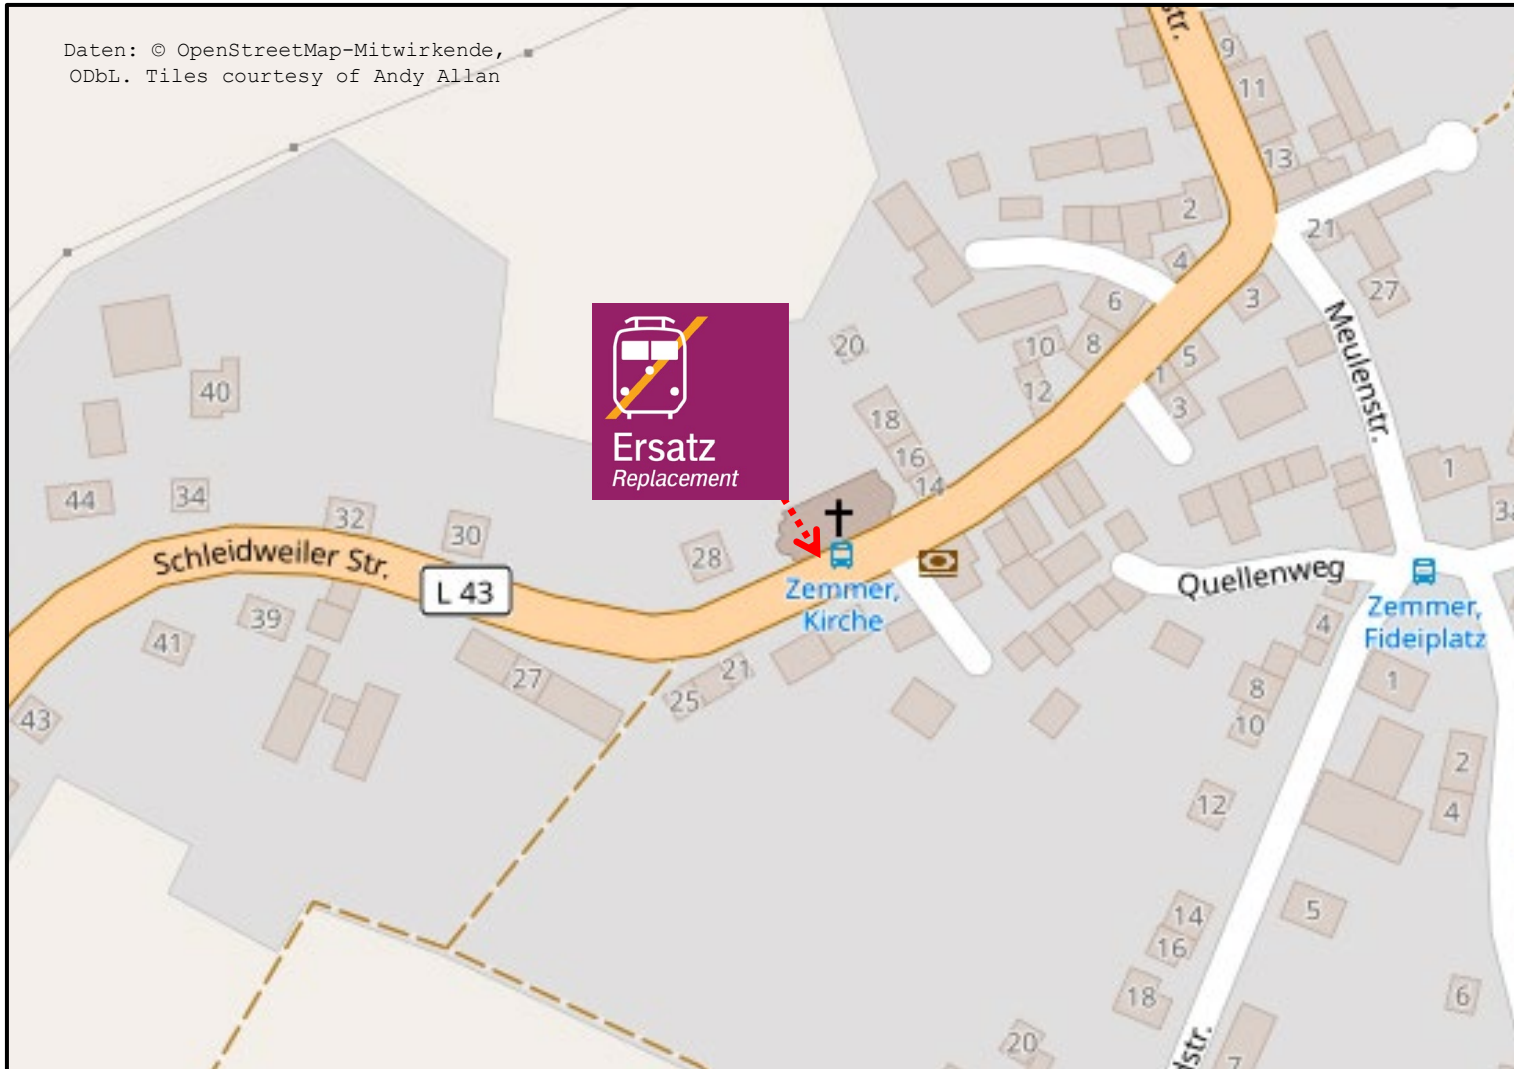

# Schienerersatzverkehr

## Zemmer – Haltestelle „Kirche“

### Legende:

 Fußweg zum Halteplatz für den Schienenersatzverkehr