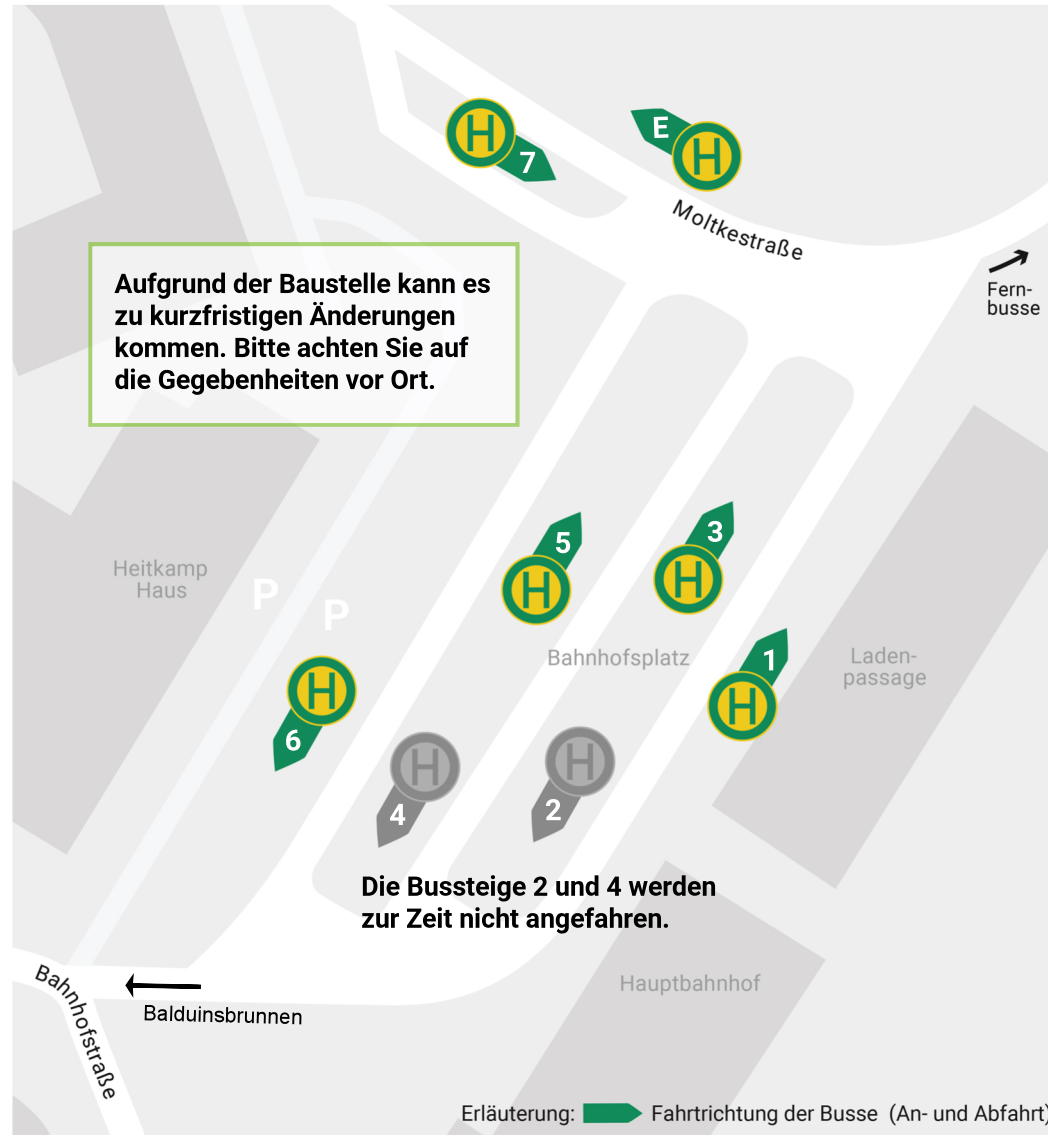

## Abfahrten Bussteig 1

- 20 Osburg - Farschweiler - (Lorscheid)
- 20 Porta Nigra - Kaiserthermen
- 22 Schweich
- 200 Hermeskeil
- 202 Osburg - Beuren
- 220 Neumagen
- 221 Leiwen
- 230 Kell am See
- 230 Kaiserthermen
- 231 Gusterath
- 235 Greimerath
- 800 Idar-Oberstein

## Abfahrt Bussteig 3

- 81 Trierweilerweg - Euren - Zewen - Igel
- 82 Heiligkreuz - Mariahof
- 85 Heiligkreuz - Weismark - Castelnau
- 87 Pfalzel - Ehrang - Quint - Schweich
- 89 Karthaus - Konz - Roscheid
- SEV Schienenersatzverkehr

## Abfahrten Bussteig 5

- 3 Uni - Tarforst - Filsch
- 13 Uni - Weidengraben
- 30 Nells Park - Ruwer - Waldrach - Morscheid
- 73 Uni - Weidengraben
- 81 Oewig - Uni Süd - Trimmelter Hof
- 83 Uni - Tarforst - Filsch
- 84 Auf der Hill - Kernscheid - Irsch
- 86 Nells Park - Ruwer - Waldrach - Morscheid
- 88 Petrisberg - Uni - Pluwig - Bonerath

Alle Angaben ohne Gewähr.

**Die Linien 2 und 4 fahren an der Haltestelle Balduinsbrunnen ab.**