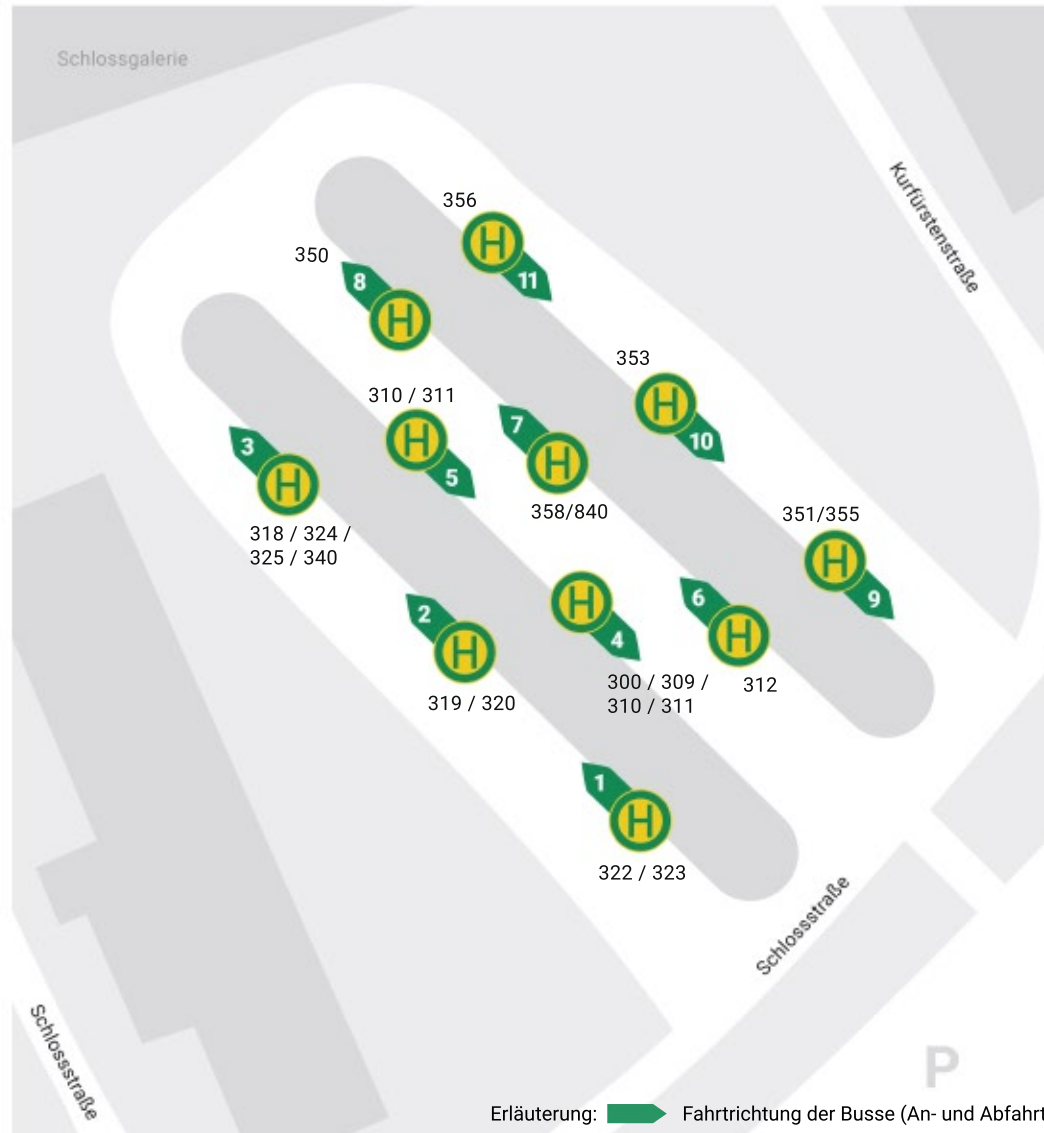

Abfahrten Bussteig 1

- 322** Altrich – Klausen – Piesport
- 323** Altrich – Wengerohr – Wittlich Hbf

Abfahrten Bussteig 2

- 319** Salmtal – Rivenich – Hetzerath
- 320** Salmtal – IRT – Schweich

Abfahrt Bussteig 3

Abfahrten Bussteig 5

- 310** Landscheid – Speicher – Bitburg
- 311** Hupperath – Landscheid

Schlossgalerie

Abfahrten Bussteig 8

- 350** Wengerohr – Bombogen – Ürzig – Kröv – Traben-Trarbach

Abfahrten Bussteig 9

- 351** Plein – Hasborn – Laufeld – Manderscheid
- 355** Bombogen – Bausendorf – Bengel

Abfahrten Bussteig 10

- 353** Hasborn – Gillenfeld

Abfahrten Bussteig 11

- 356** Lützem – Flußbach – Neuerburg – Dorf

- 358** Bausendorf – Kinderbeuern – Hontheim
- 840** Morbach – Bruchweiler – Kempfeld – Idar-Oberstein