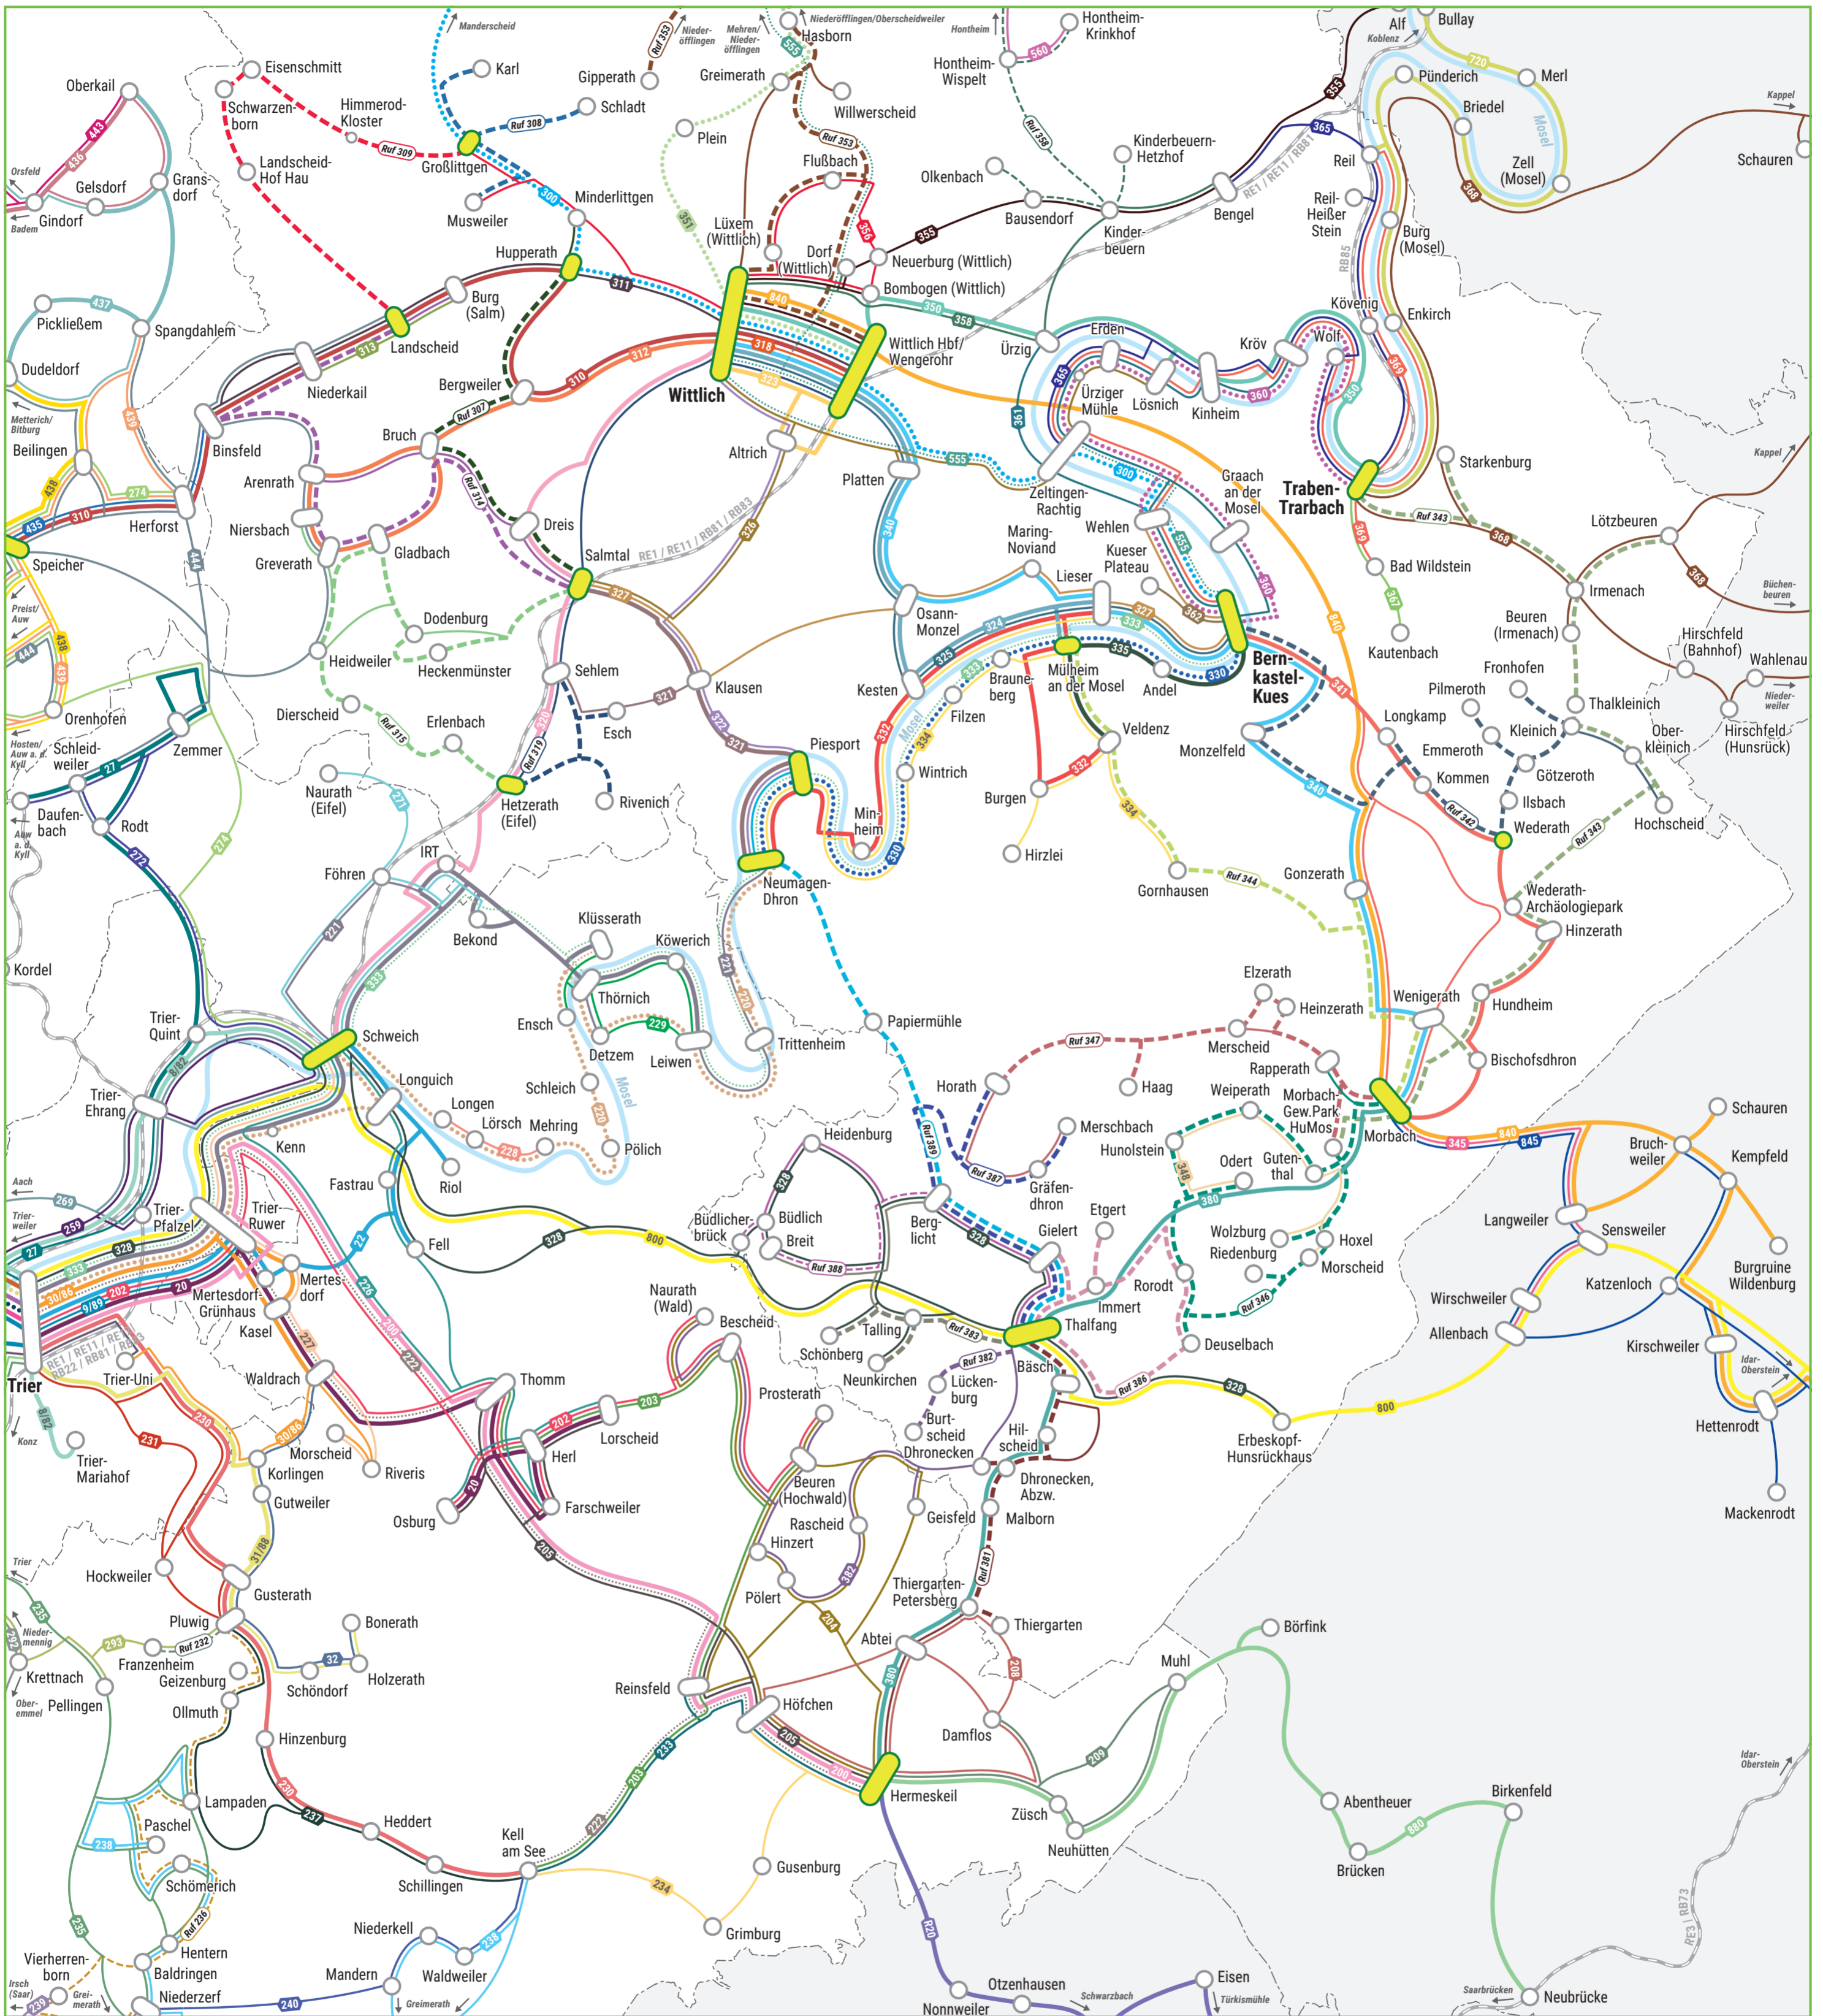

# Euer ÖPNV-Angebot im Gebiet der Busnetze Wittlicher Land und Hunsrück

## Linien im Busnetz Wittlicher Land

- Ruf 307
- Ruf 308
- Ruf 309
- 310
- 311
- 312
- Ruf 313
- Ruf 314
- Ruf 315
- 318
- Ruf 319
- 320
- 321
- 322
- 323
- 324
- 325
- 326
- 327

### Linienarten

- reguläre Buslinie
- RufBus-Linie
- RadBus-Linie
- Bahnlinie

### Weitere Symbole

- Anschlusshaltestelle
- Linie fährt weiter in Richtung