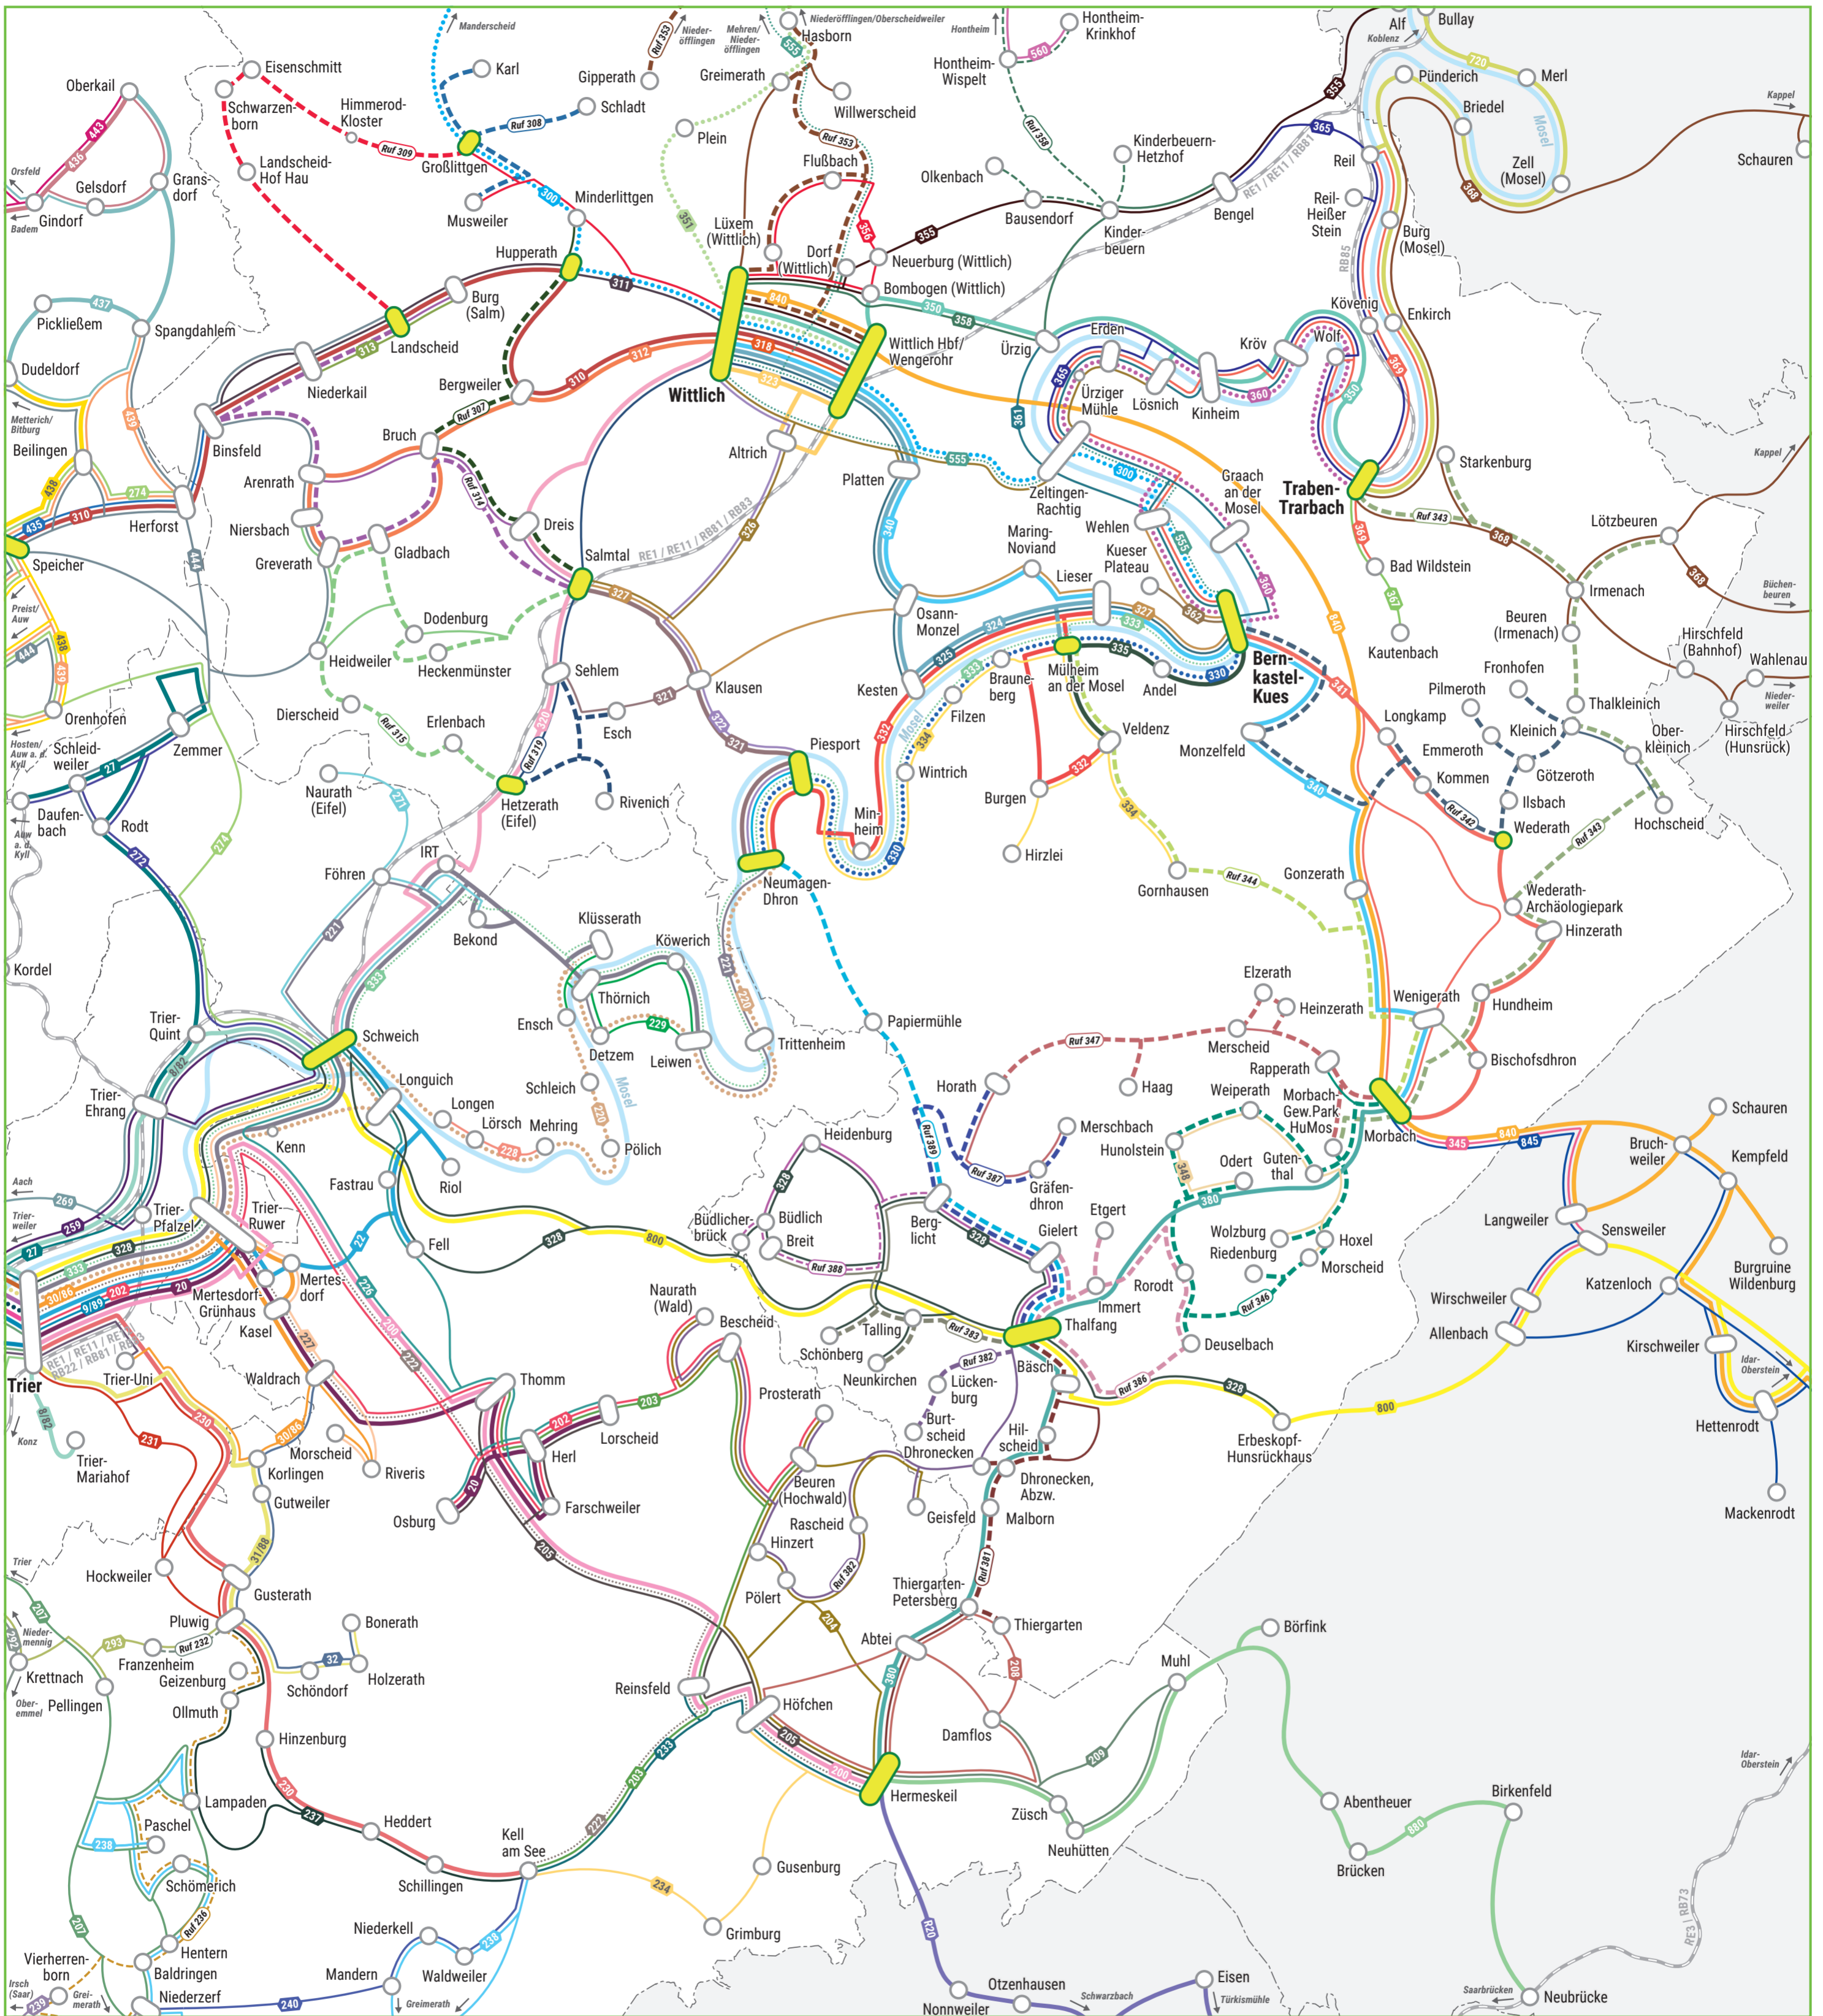

# Euer ÖPNV-Angebot im Gebiet der Busnetze Wittlicher Land und Hunsrück

## Linien im Busnetz Wittlicher Land

- Ruf 307
- Ruf 308
- Ruf 309
- Ruf 310
- Ruf 311
- Ruf 312
- Ruf 313
- Ruf 314
- Ruf 315
- Ruf 318
- Ruf 319
- Ruf 320
- Ruf 321
- Ruf 322
- Ruf 323
- Ruf 324
- Ruf 325
- Ruf 326
- Ruf 327

### Linienarten

- reguläre Buslinie
- RufBus-Linie
- RadBus-Linie
- Bahnlinie

### Weitere Symbole

- Anschlusshaltestelle
- Linie fährt weiter in Richtung