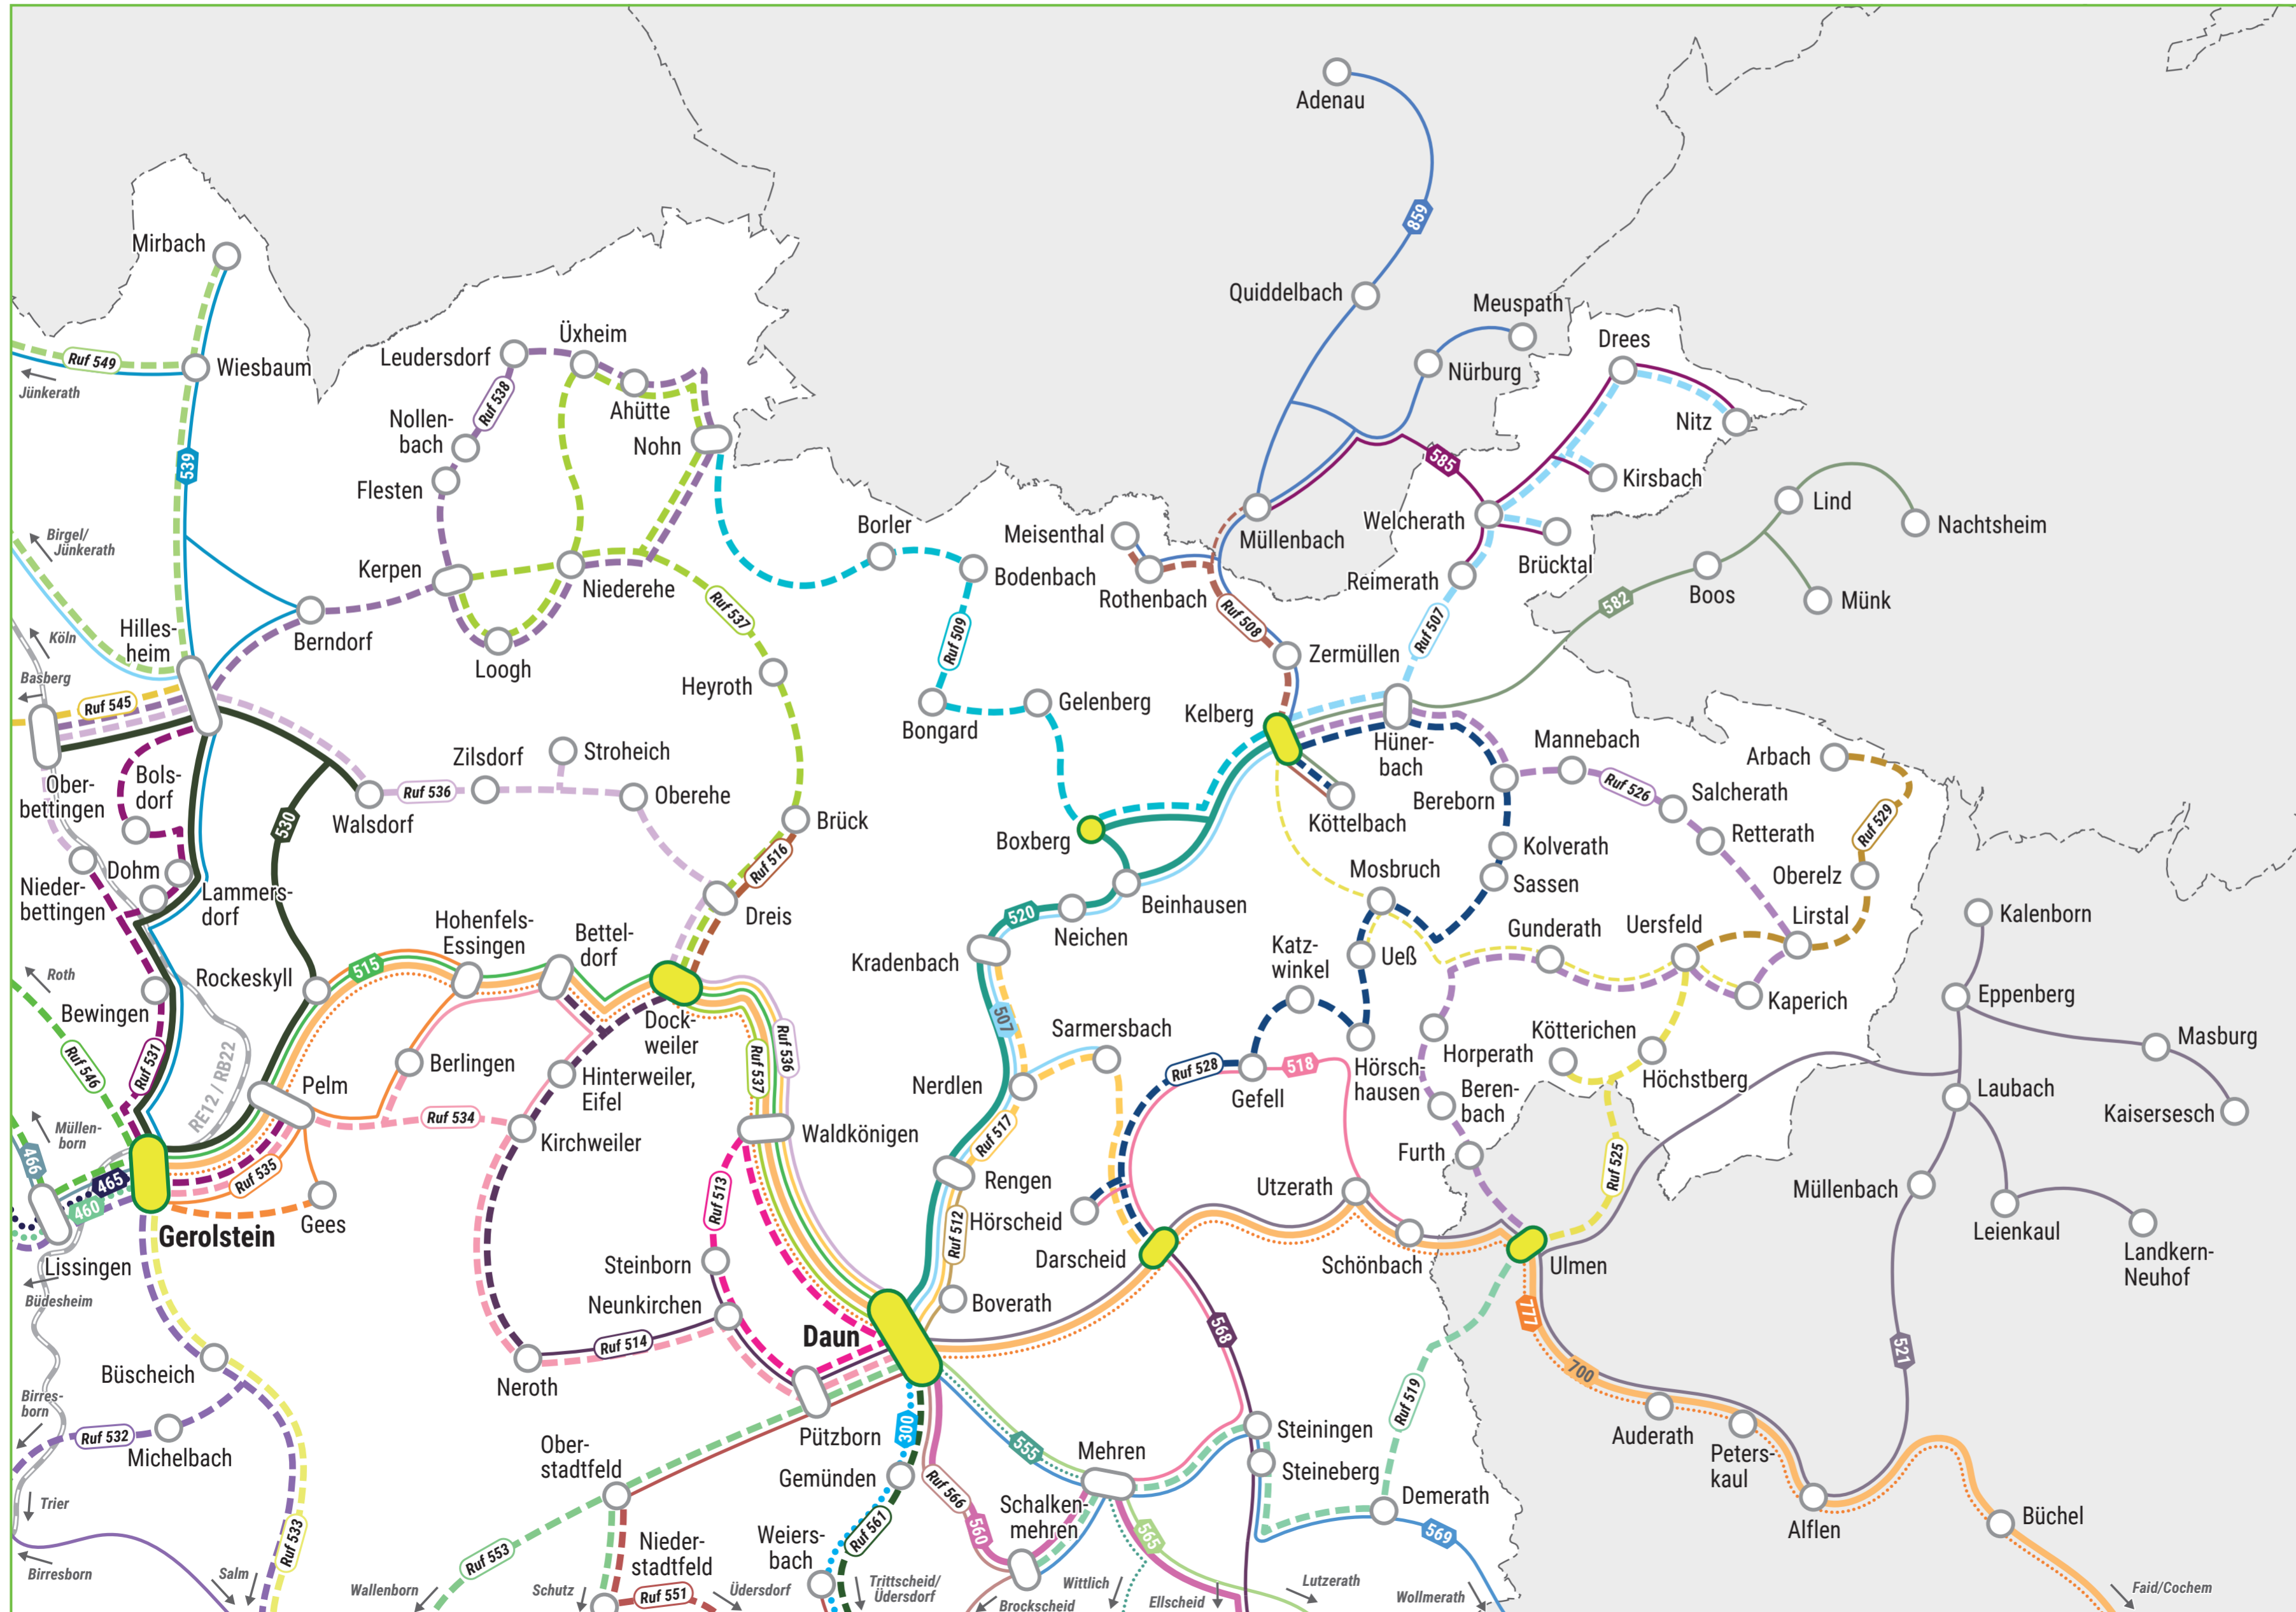

Euer ÖPNV-Angebot im Gebiet des Busnetzes Östliche Vulkaneifel

Es fährt für euch

DB Regio Bus Rhein-Mosel GmbH (RMB)
Neversstraße 8, 56068 Koblenz,
0261 29635869,
regiobusmitte.koblenz@deutschebahn.com,
www.bahn.de/rheinmoselbus

Linien im Busnetz Östliche Vulkaneifel

- 507
- Ruf 514
- Ruf 519
- Ruf 528
- Ruf 508
- 515
- 520
- Ruf 529
- Ruf 509
- Ruf 516
- 521
- 582
- Ruf 512
- Ruf 517
- Ruf 525
- 585
- Ruf 513
- 518
- Ruf 526

Ihr interessiert euch für eine Karte aller Linien im VRT-Gebiet? Diese findet ihr hier:

Legende

Linienarten

- reguläre Buslinie
- RufBus-Linie
- RadBus-Linie
- Bahnlinie

Bedienhäufigkeit Buslinien

- Mo–So: mindestens alle zwei Stunden
- Mo – Fr: punktuelle Fahrten am Tag

Die auf der Karte dargestellten Linien werden durch die Kombination aus Linienart und Bedienhäufigkeit charakterisiert. Auf allen Teilstrecken wird immer die Kombination dargestellt, die hauptsächlich gilt.

Weitere Symbole

- Anschlusshaltestelle im Busnetz
- Linie fährt weiter in Richtung

© OpenStreetMap-Mitwirkende