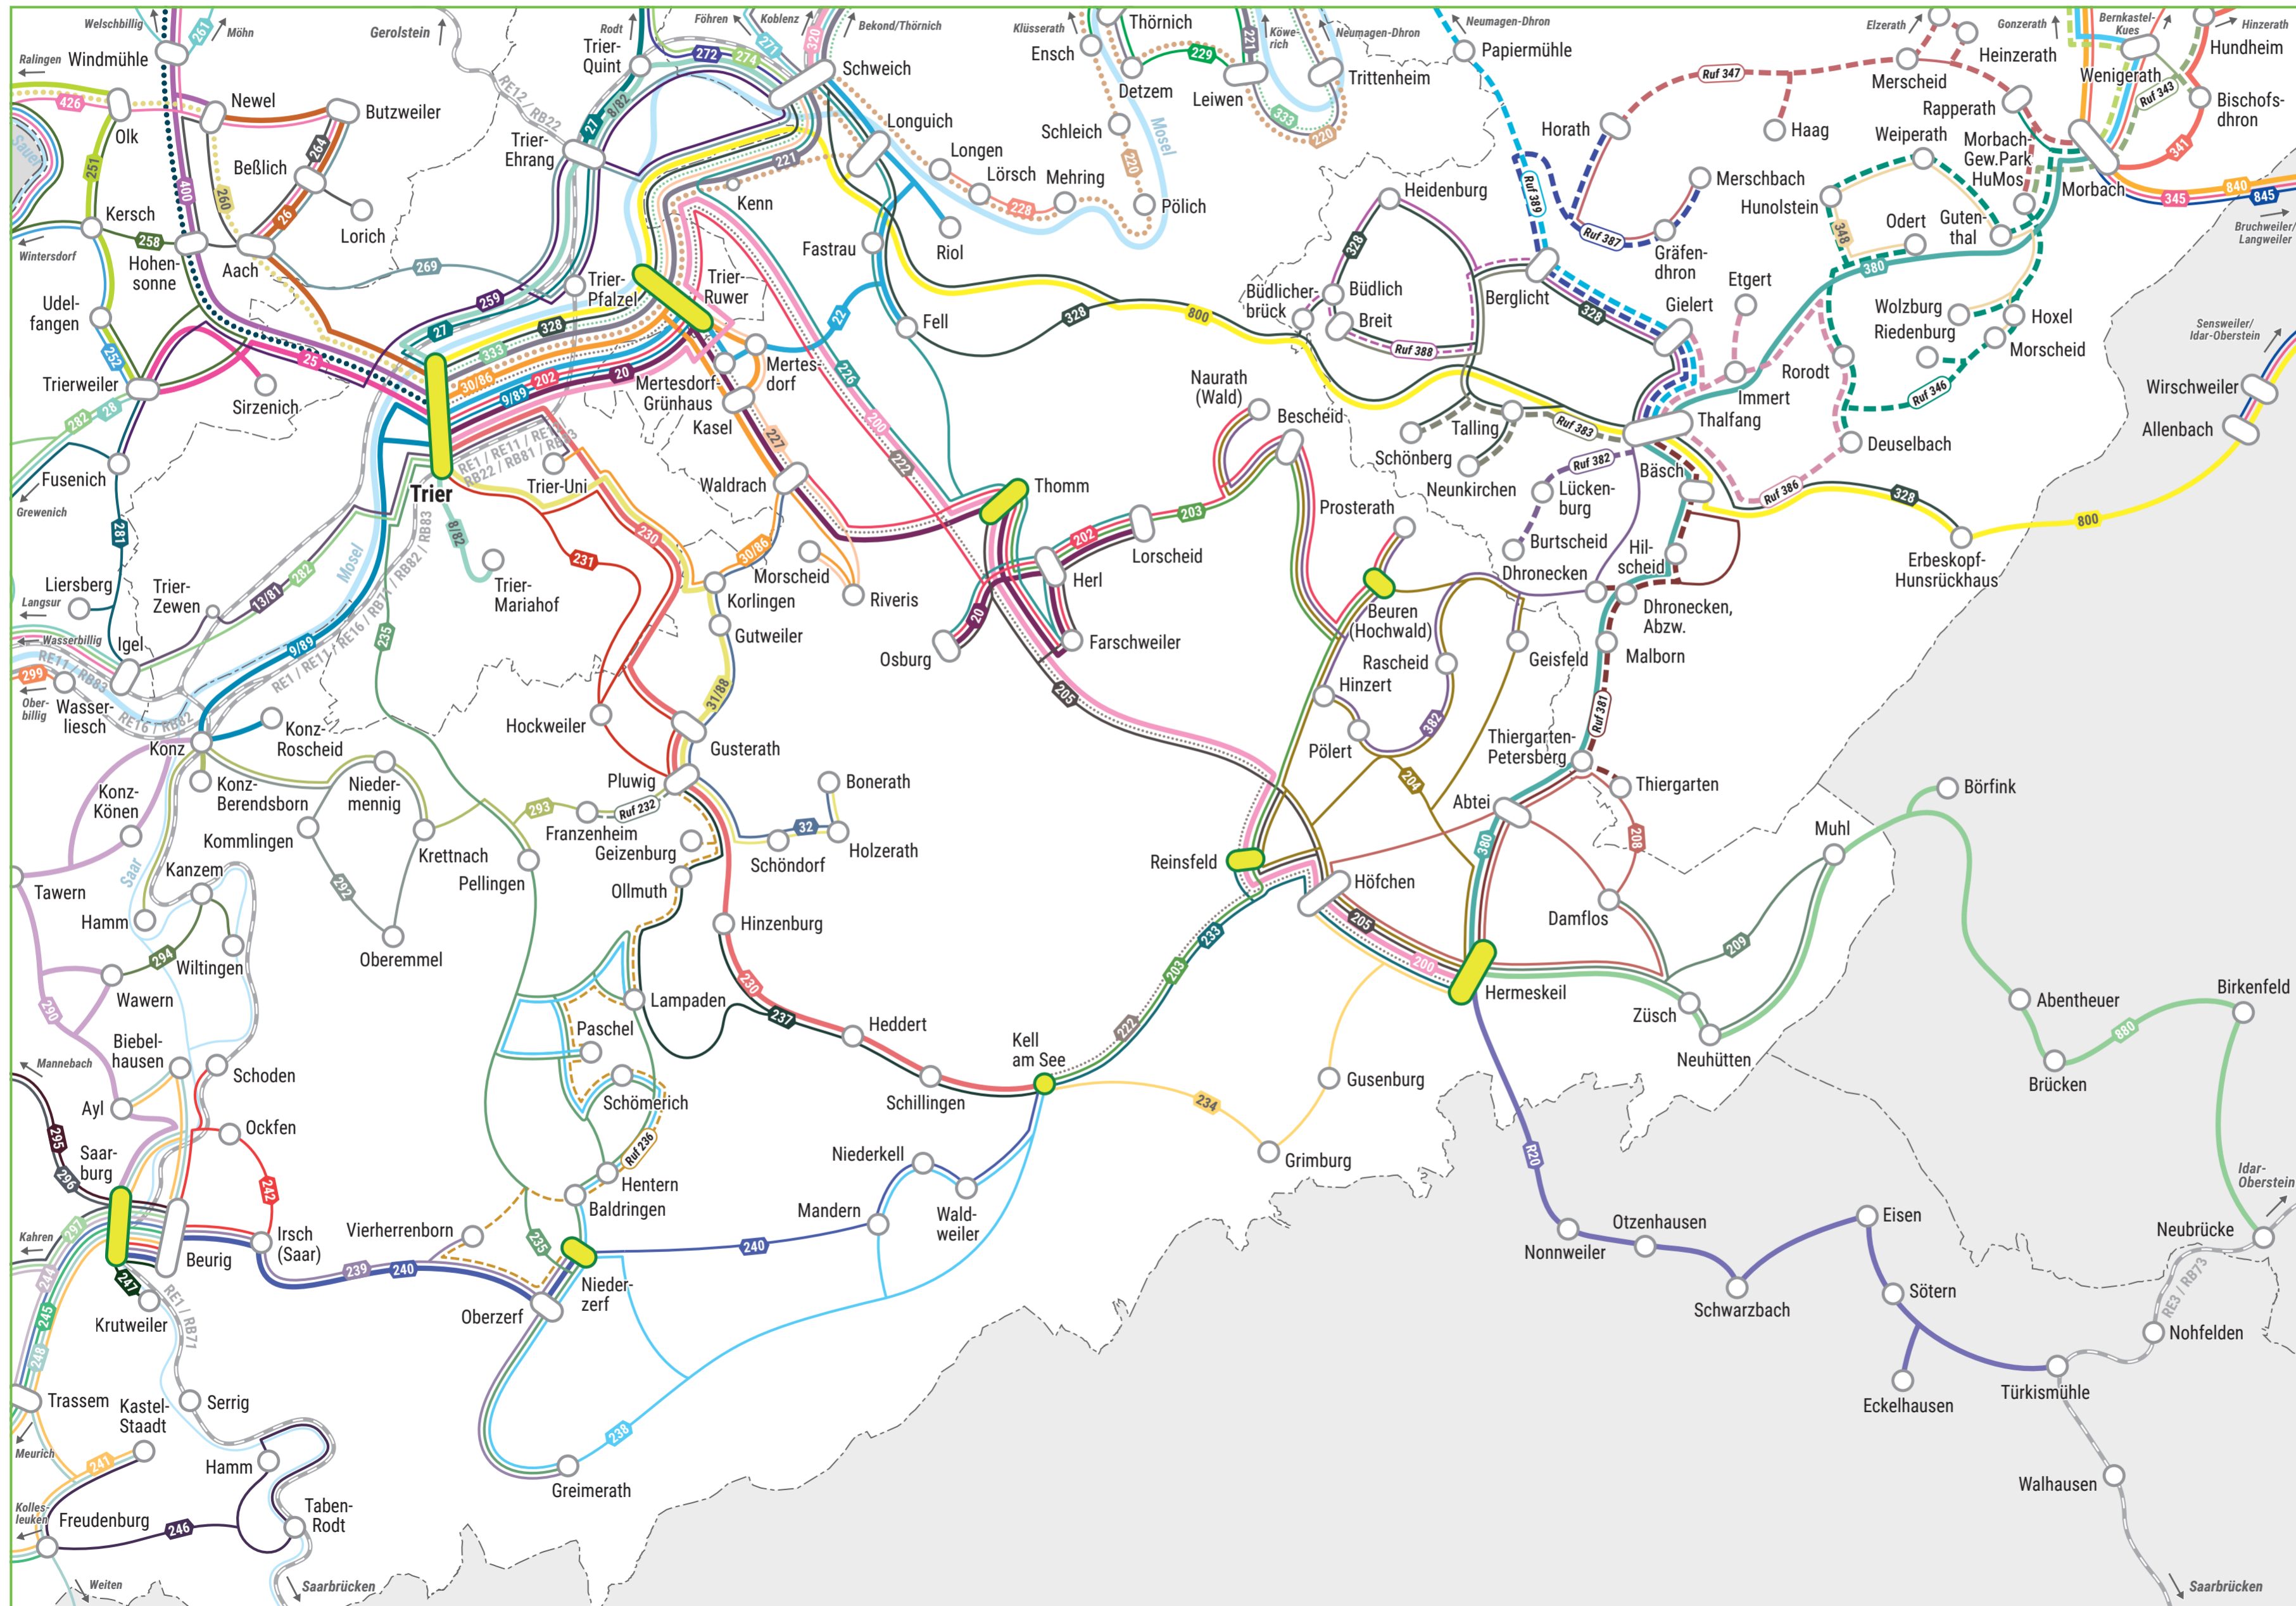

# Euer ÖPNV-Angebot im Gebiet des Busnetzes Ruwertal-Hochwald

## Linien im Busnetz Ruwertal-Hochwald

- |     |     |         |         |
|-----|-----|---------|---------|
| 20  | 205 | 230     | Ruf 236 |
| 200 | 208 | 231     | 237     |
| 202 | 209 | Ruf 232 | 238     |
| 203 | 222 | 233     | 239     |
| 204 | 226 | 234     | 240     |

Ihr interessiert euch für eine Karte aller Linien im VRT-Gebiet? Diese findet ihr hier:

### Weitere Symbole

-  Anschlusshaltestelle im Busnetz
-  Linie fährt weiter in Richtung

© OpenStreetMap-Mitwirkende