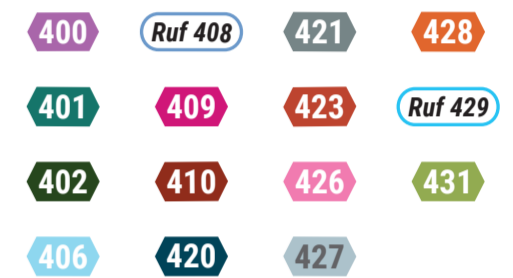

Linien im Busnetz Südeifel

Ihr interessiert euch für eine Karte aller Linien im VRT-Gebiet? Diese findet ihr hier:

Legende

Linienarten

- reguläre Buslinie
- RufBus-Linie
- RadBus-Linie
- Bahnlinie

Bedienhäufigkeit Buslinien

- Mo-So: mindestens alle zwei Stunden
- Mo-Fr: punktuelle Fahrten am Tag

Die auf der Karte dargestellten Linien werden durch die Kombination aus Linienart und Bedienhäufigkeit charakterisiert. Auf allen Teilstrecken wird immer die Kombination dargestellt, die hauptsächlich gilt.

Weitere Symbole

- Anschlusshaltestelle im Busnetz
- Linie fährt weiter in Richtung

© OpenStreetMap-Mitwirkende