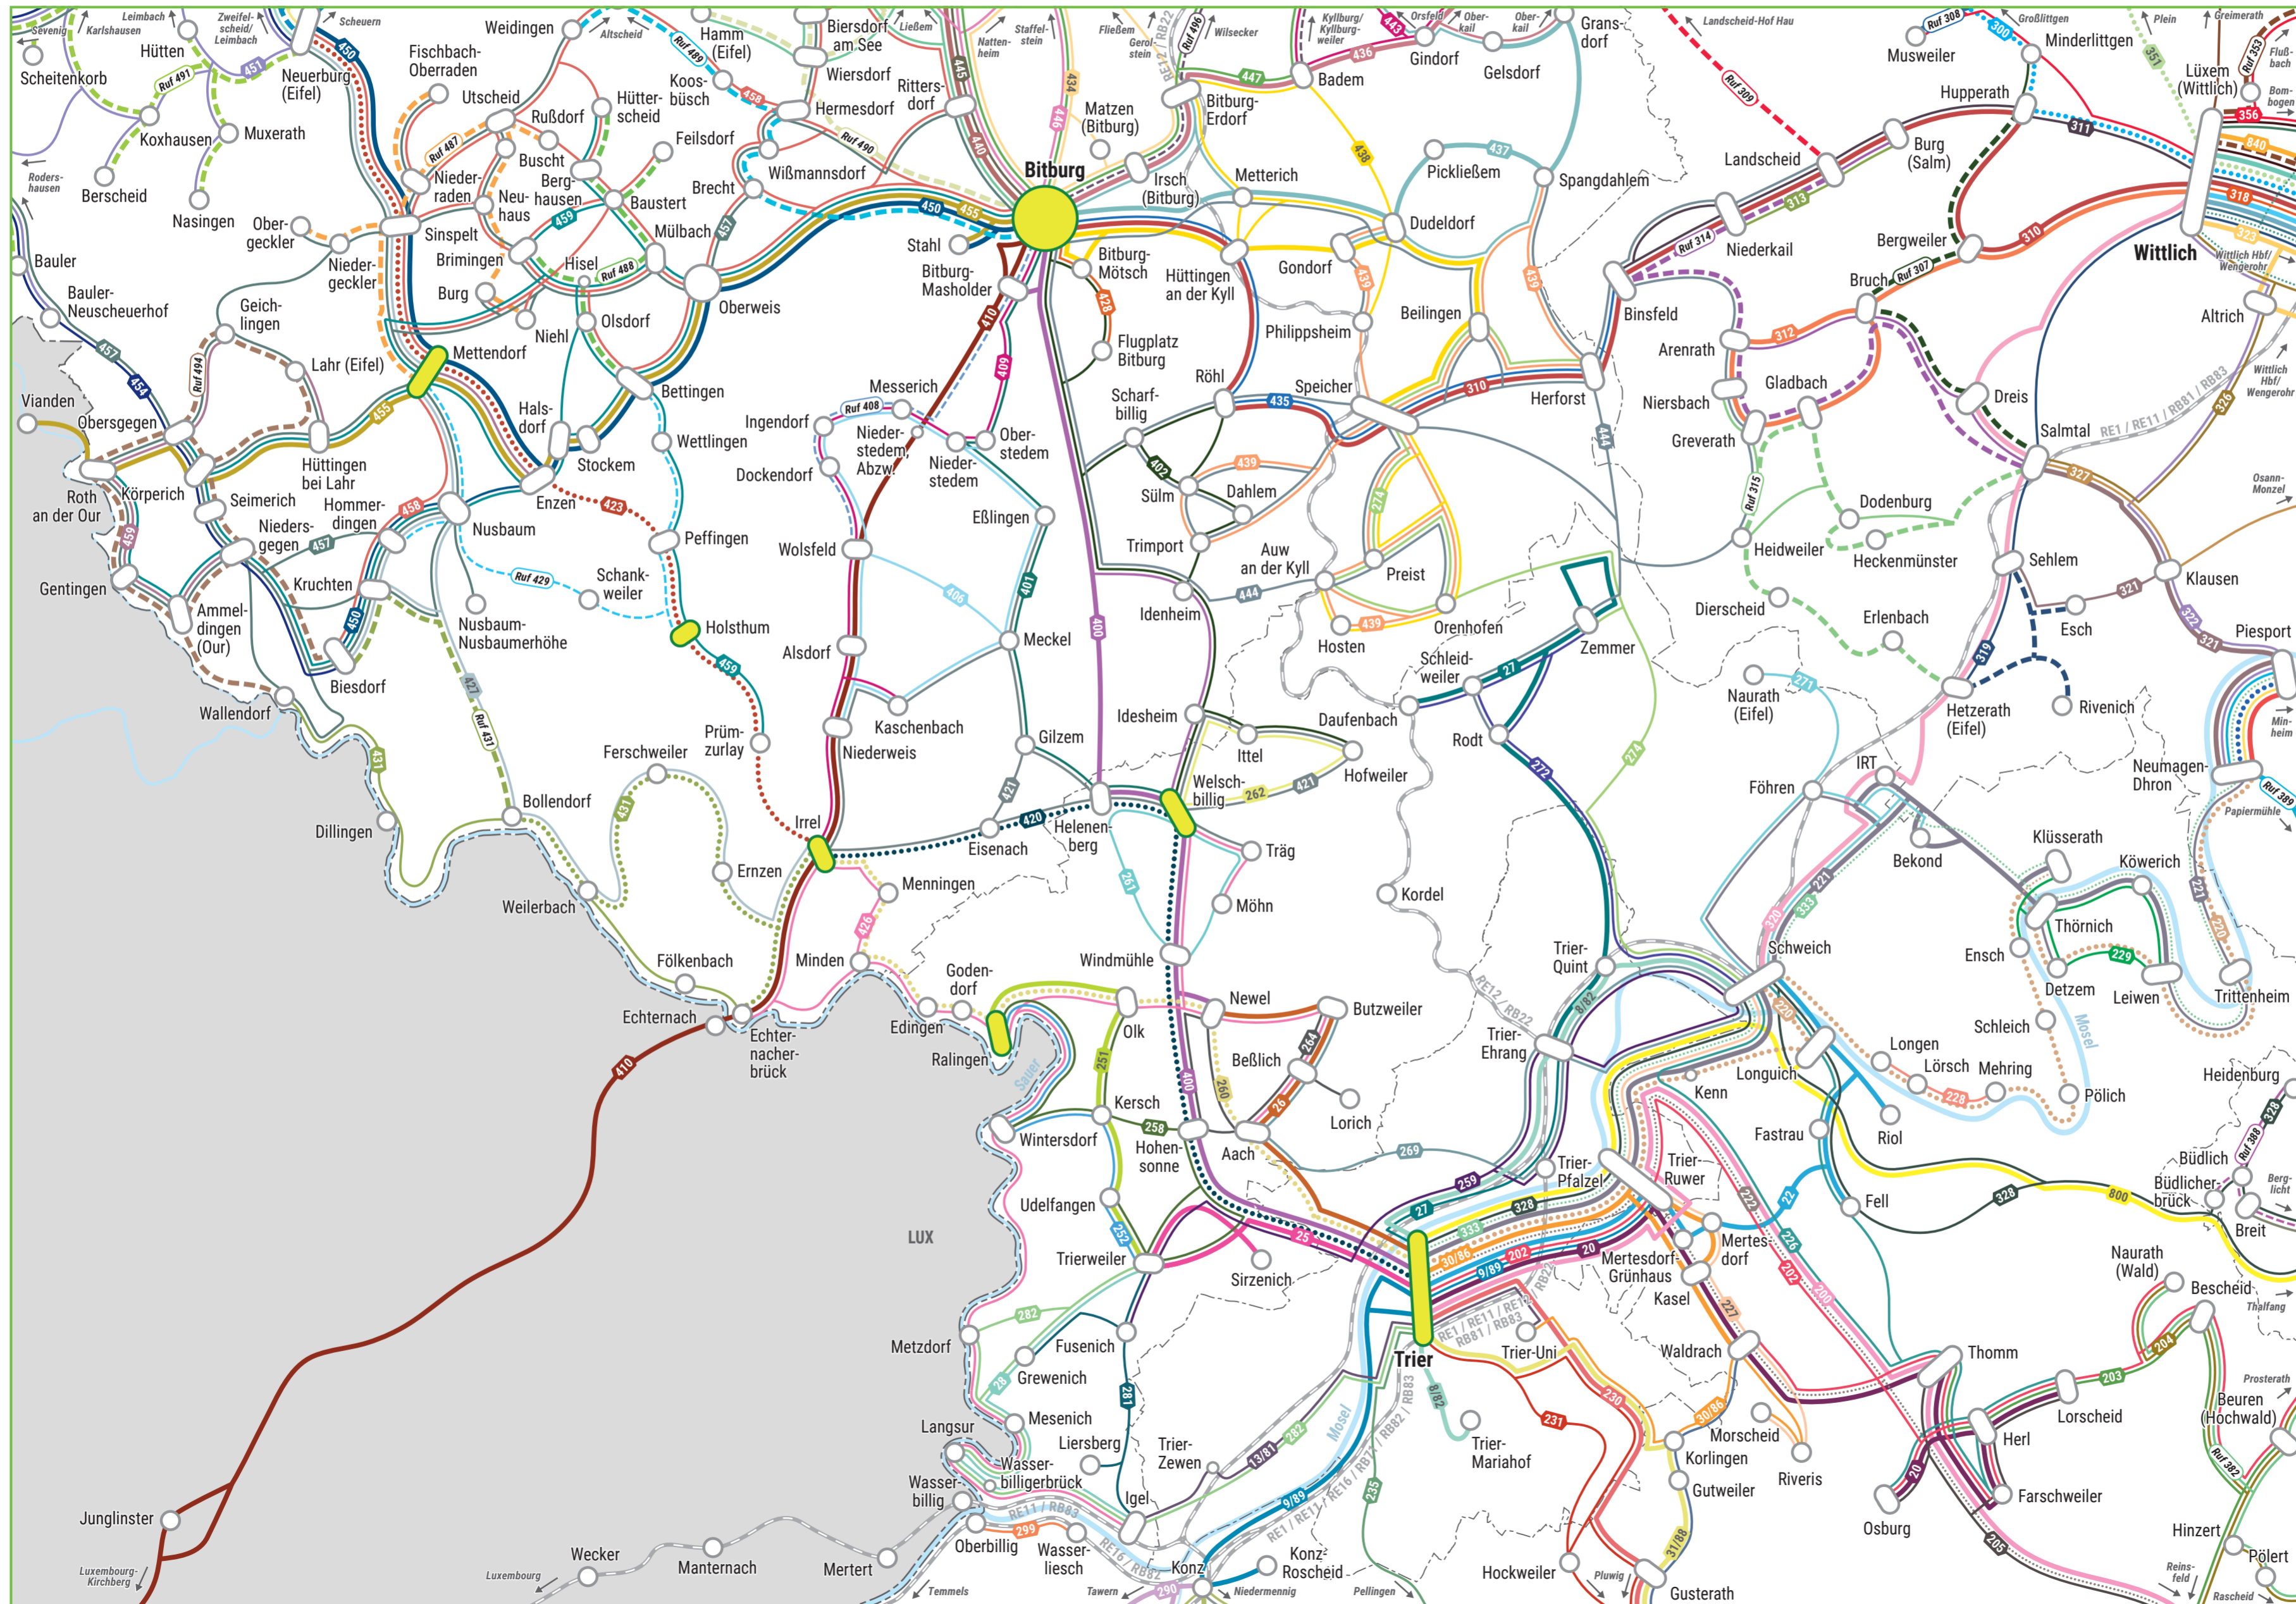

# Euer ÖPNV-Angebot im Gebiet des Busnetzes Südeifel

## Linien im Busnetz Südeifel

- 400 Ruf 408 421 428
- 401 409 423 Ruf 429
- 402 410 426 431
- 406 420 427

Ihr interessiert euch für eine Karte aller Linien im VRT-Gebiet? Diese findet ihr hier:

### Linienarten

- reguläre Buslinie
- RufBus-Linie
- RadBus-Linie
- Bahnlinie

### Weitere Symbole

- Anschlusshaltestelle im Busnetz
- Linie fährt weiter in Richtung

© OpenStreetMap-Mitwirkende