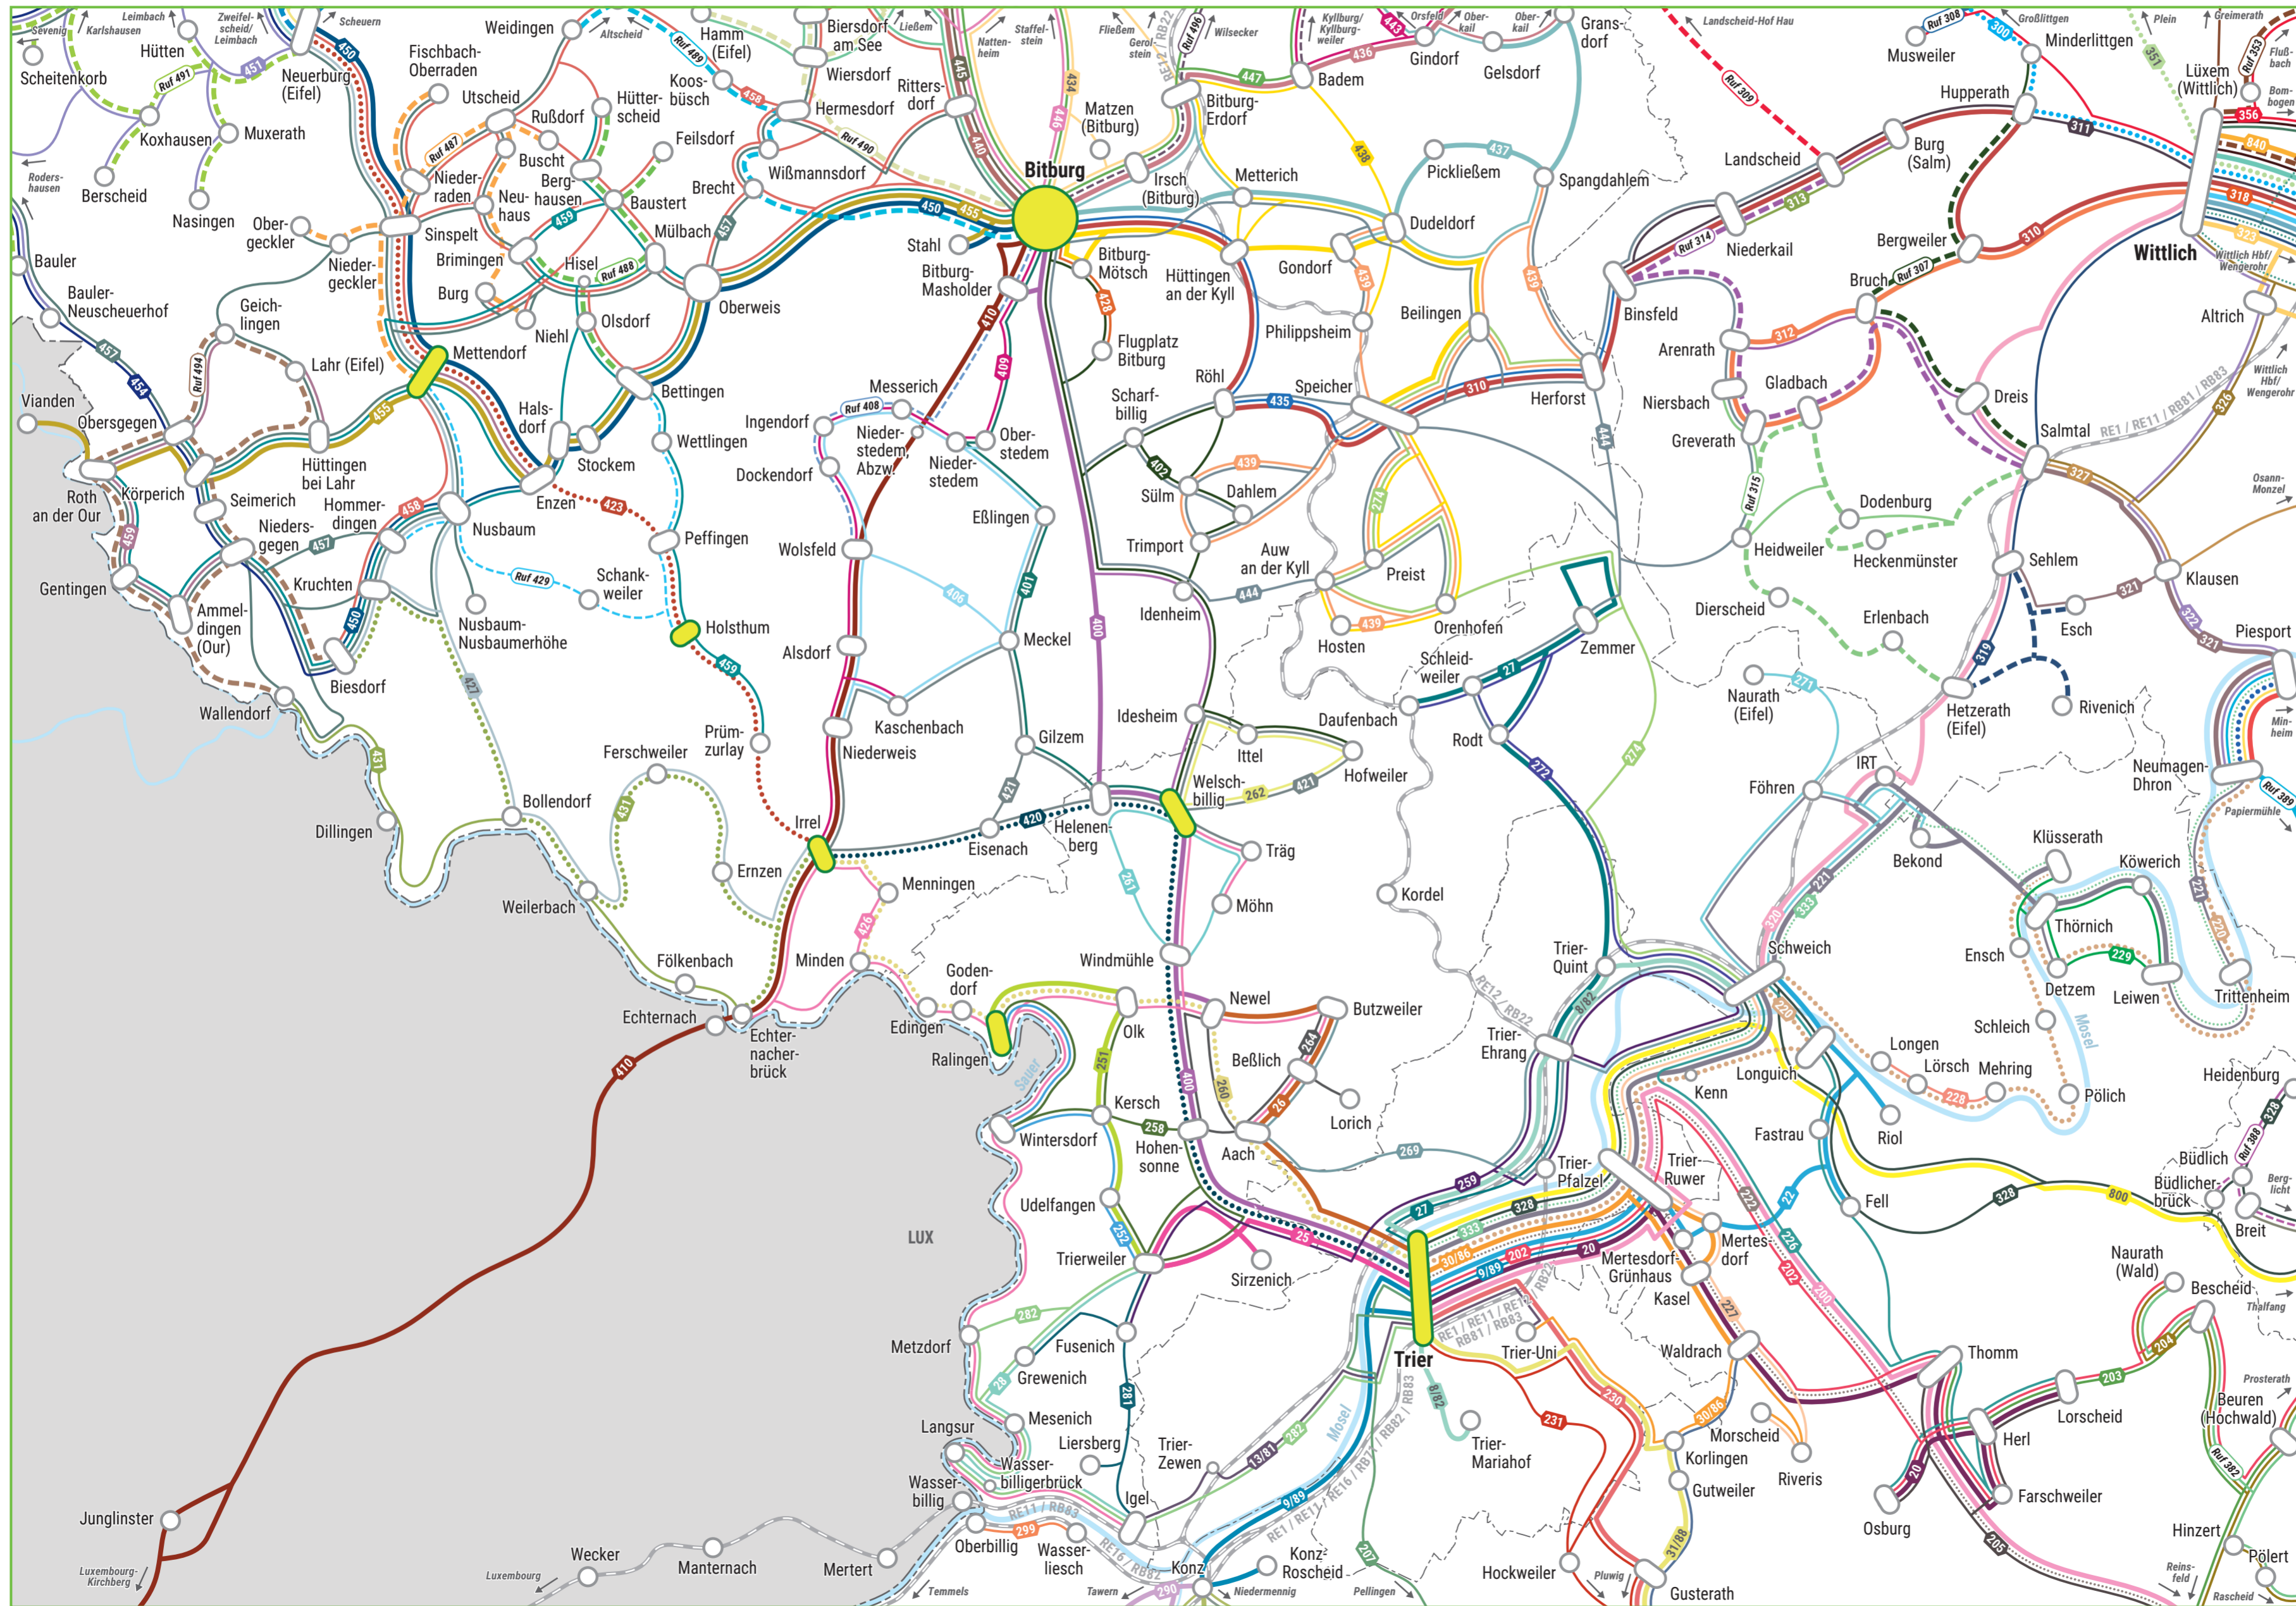

# Euer ÖPNV-Angebot im Gebiet des Busnetzes Südeifel

## Linien im Busnetz Südeifel

Ihr interessiert euch für eine Karte aller Linien im VRT-Gebiet? Diese findet ihr hier:

### Linienarten

- reguläre Buslinie
- RufBus-Linie
- RadBus-Linie
- Bahnlinie

### Weitere Symbole

- Anschlusshaltestelle im Busnetz
- Linie fährt weiter in Richtung

© OpenStreetMap-Mitwirkende