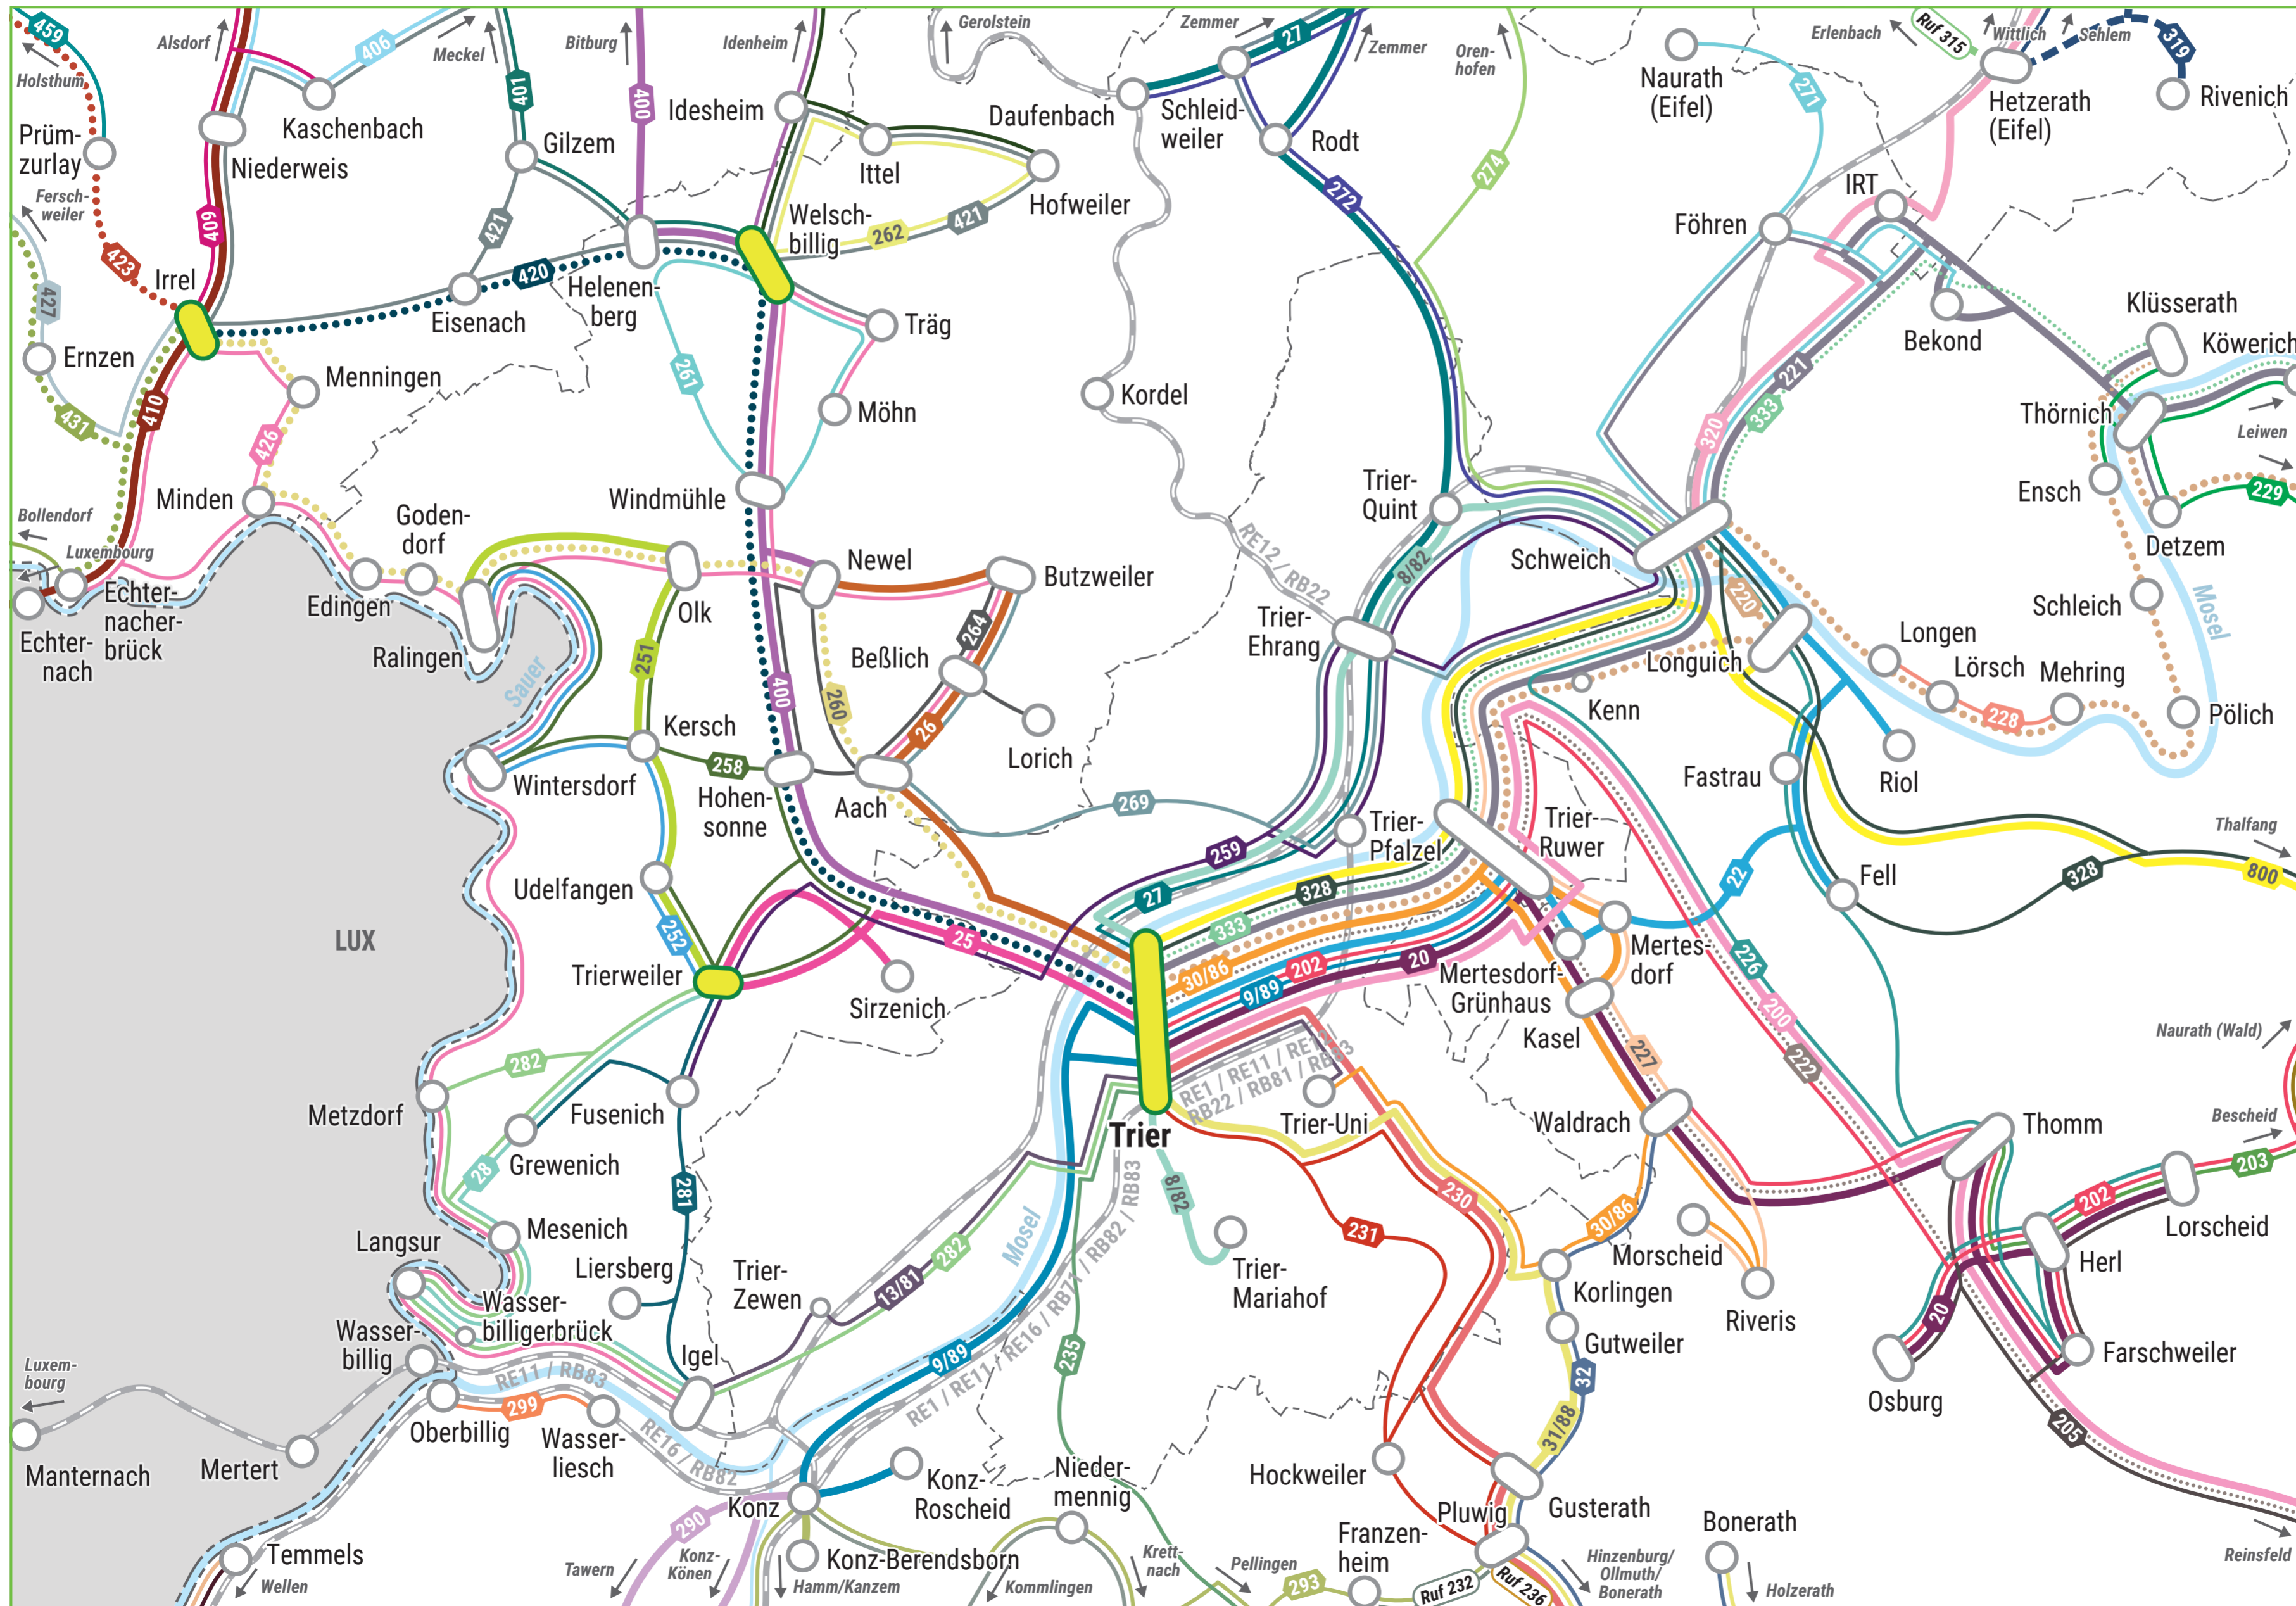

Euer ÖPNV-Angebot im Gebiet des Busnetzes Trier-Land

Es fährt für euch

Müller-Kylltal-Reisen GmbH
Im Langengrund 5,
54311 Trierweiler-Sirzenich,
0651 9689027, linie@kylltal-reisen.de,
www.kylltal-reisen.de

Linien im Busnetz Trier-Land

- 25
- 252
- 261
- 281
- 26
- 258
- 262
- 282
- 28
- 259
- 264
- 251
- 260
- 269

Ihr interessiert euch für eine Karte aller Linien im VRT-Gebiet? Diese findet ihr hier:

Legende

- Linienarten**
- reguläre Buslinie
 - RufBus-Linie
 - RadBus-Linie
 - Bahnlinie
- Bedienhäufigkeit Buslinien**
- Mo–So: mindestens alle zwei Stunden
 - Mo – Fr: punktuelle Fahrten am Tag
- Die auf der Karte dargestellten Linien werden durch die Kombination aus Linienart und Bedienhäufigkeit charakterisiert. Auf allen Teilstrecken wird immer die Kombination dargestellt, die hauptsächlich gilt.
- Weitere Symbole**
- Anschlusshaltestelle im Busnetz
 - Linie fährt weiter in Richtung
- © OpenStreetMap-Mitwirkende