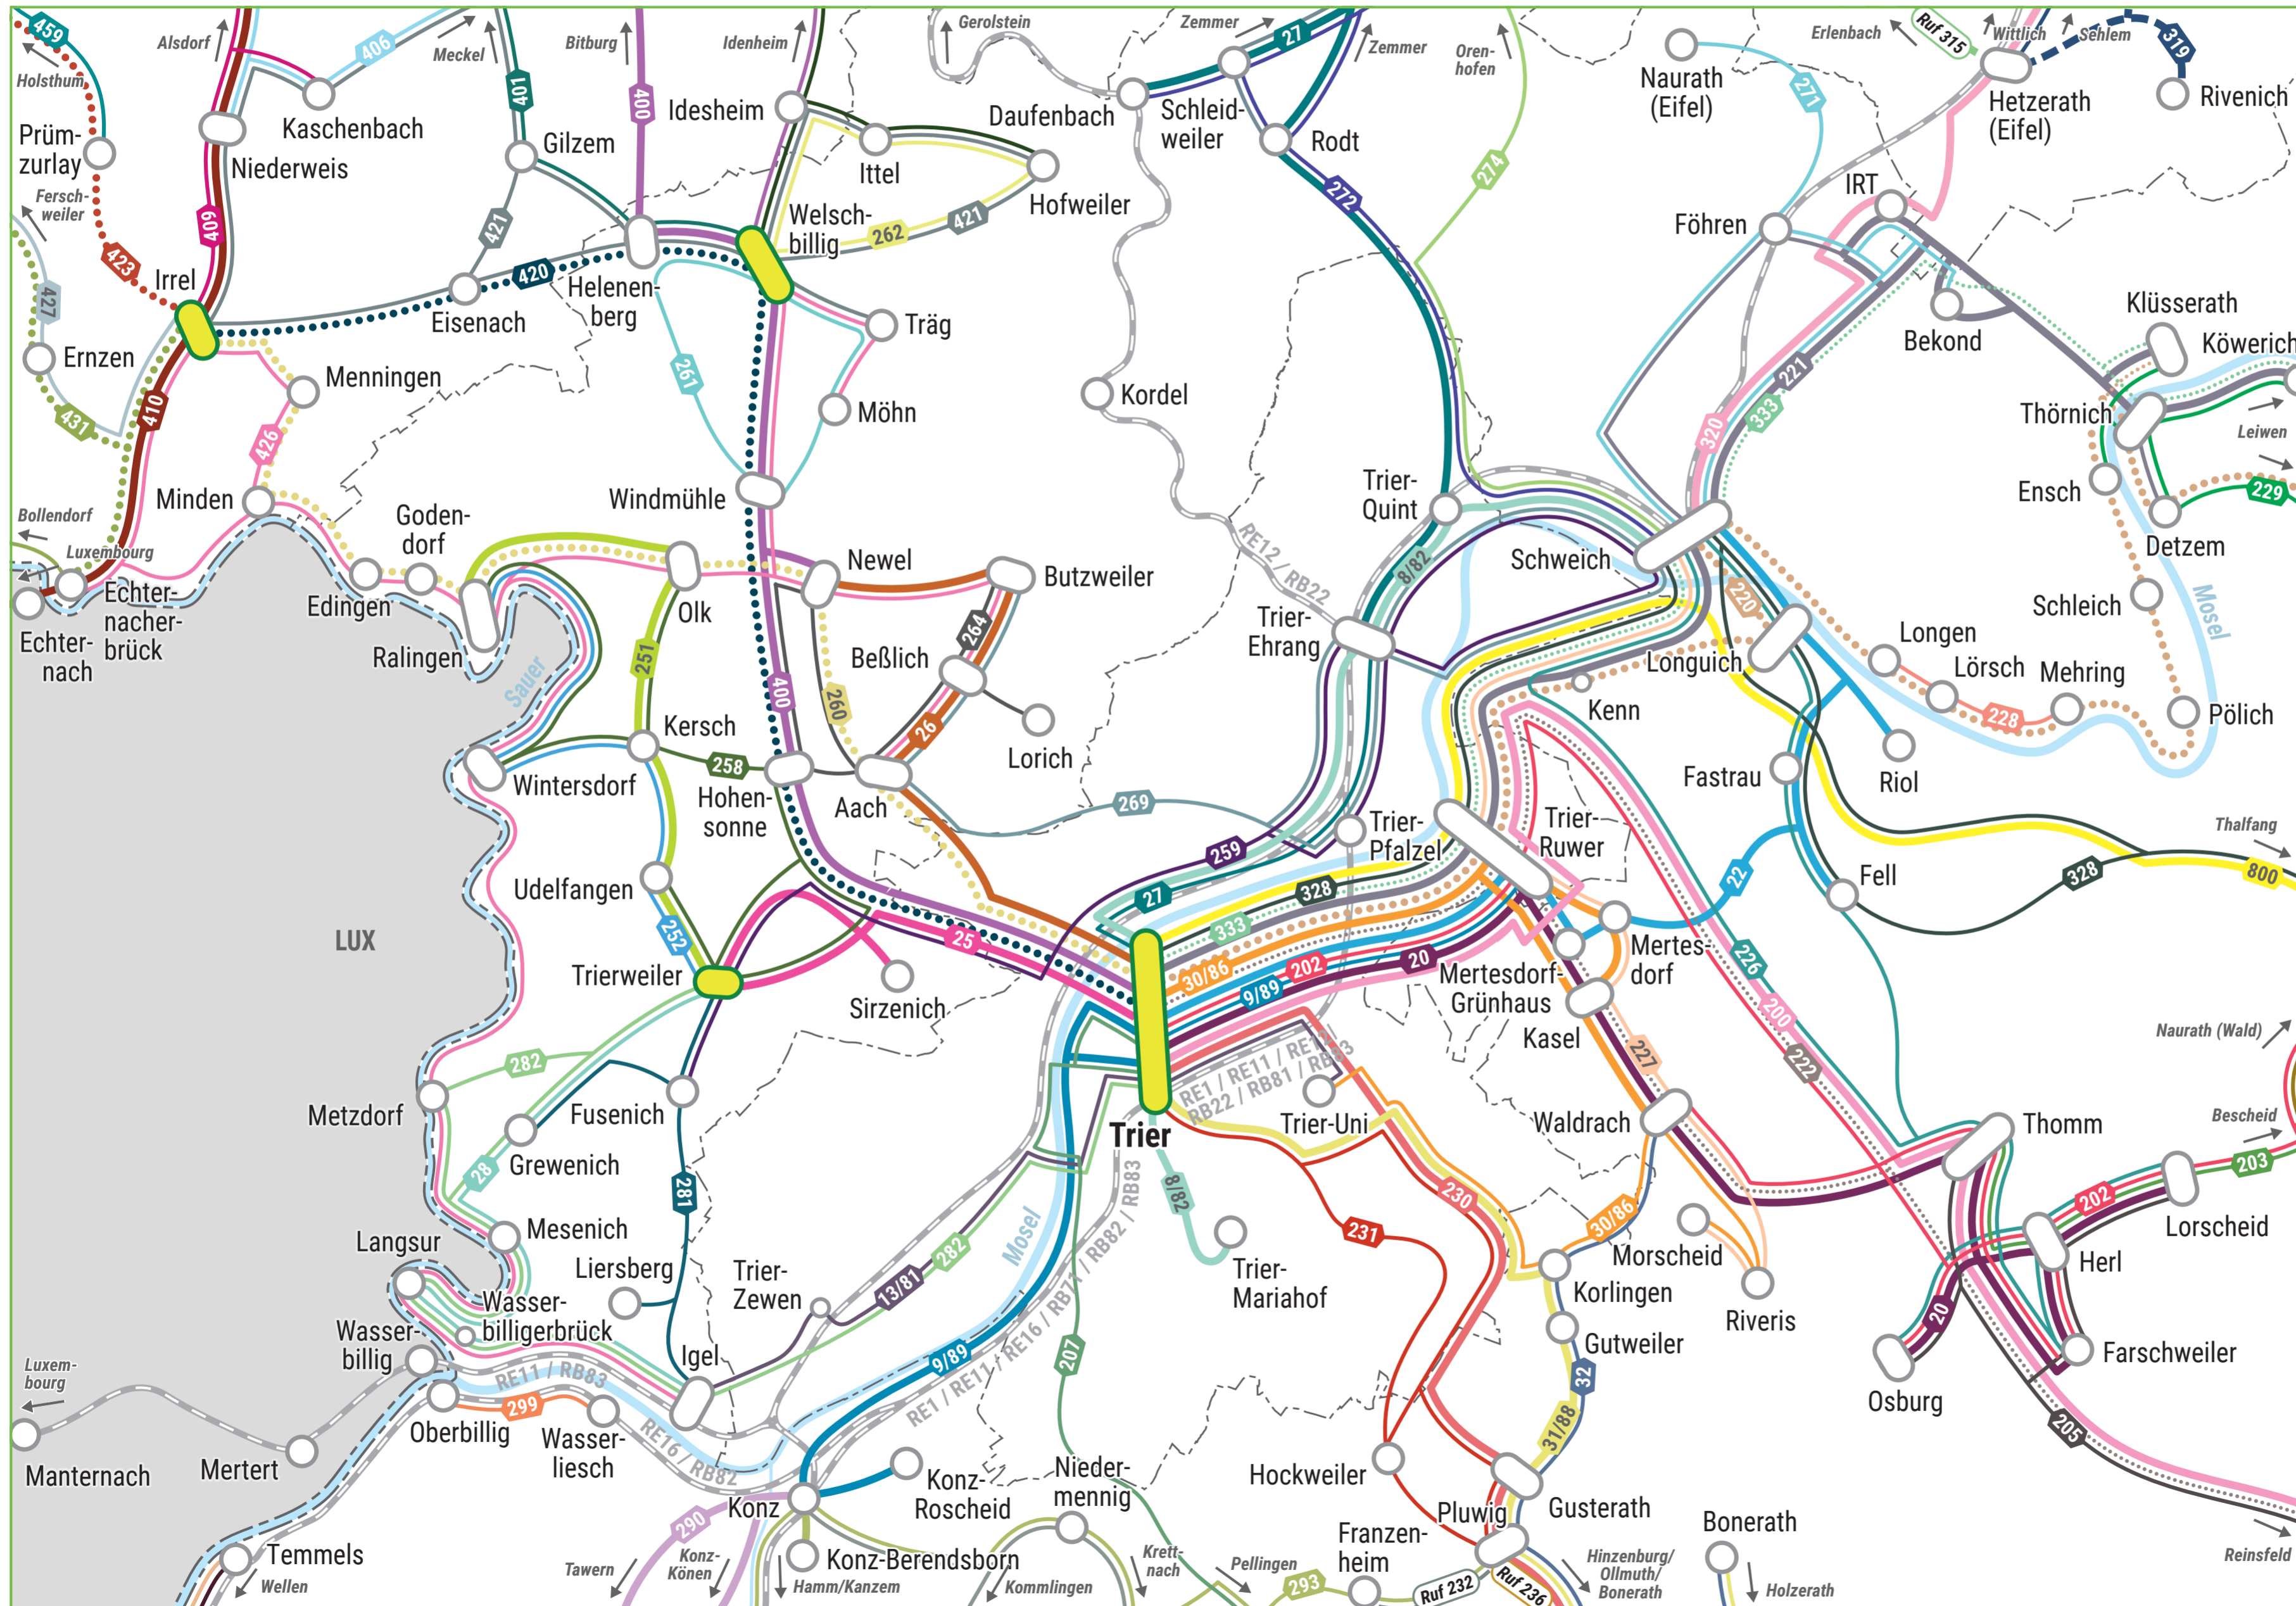

# Euer ÖPNV-Angebot im Gebiet des Busnetzes Trier-Land

## Linien im Busnetz Trier-Land

25	252	261	281
26	258	262	282
28	259	264	
251	260	269	

Ihr interessiert euch für eine Karte aller Linien im VRT-Gebiet? Diese findet ihr hier:

### Linienarten

- reguläre Buslinie
- RufBus-Linie
- RadBus-Linie
- Bahnlinie

### Weitere Symbole

- Anschlusshaltestelle im Busnetz
- Linie fährt weiter in Richtung

© OpenStreetMap-Mitwirkende