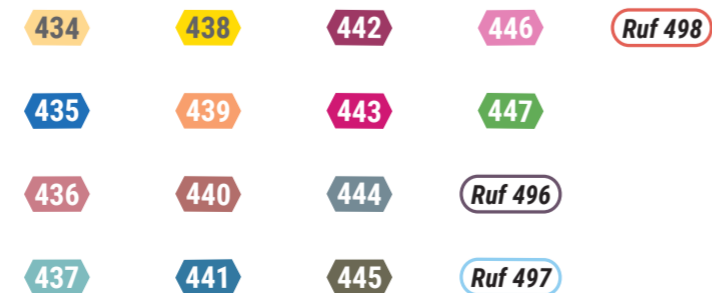

Es fährt für euch

EMV Eifel-Mosel Verkehrsgesellschaft mbH
 Dieselstr. 6, 54634 Bitburg,
 06561 94602-0, info@emv-bus.de,
 www.emv-bus.de

Ihr interessiert euch für eine Karte aller Linien im VRT-Gebiet? Diese findet ihr hier:

Linien im Busnetz Waldeifel

Legende

Linienarten	Bedienhäufigkeit Buslinien
reguläre Buslinie	Mo-So: mindestens alle zwei Stunden
RufBus-Linie	Mo-Fr: punktuelle Fahrten am Tag
RadBus-Linie	
Bahnlinie	

Die auf der Karte dargestellten Linien werden durch die Kombination aus Linienart und Bedienhäufigkeit charakterisiert. Auf allen Teilstrecken wird immer die Kombination dargestellt, die hauptsächlich gilt.

Weitere Symbole

- Anschlusshaltestelle
- Linie fährt weiter in Richtung