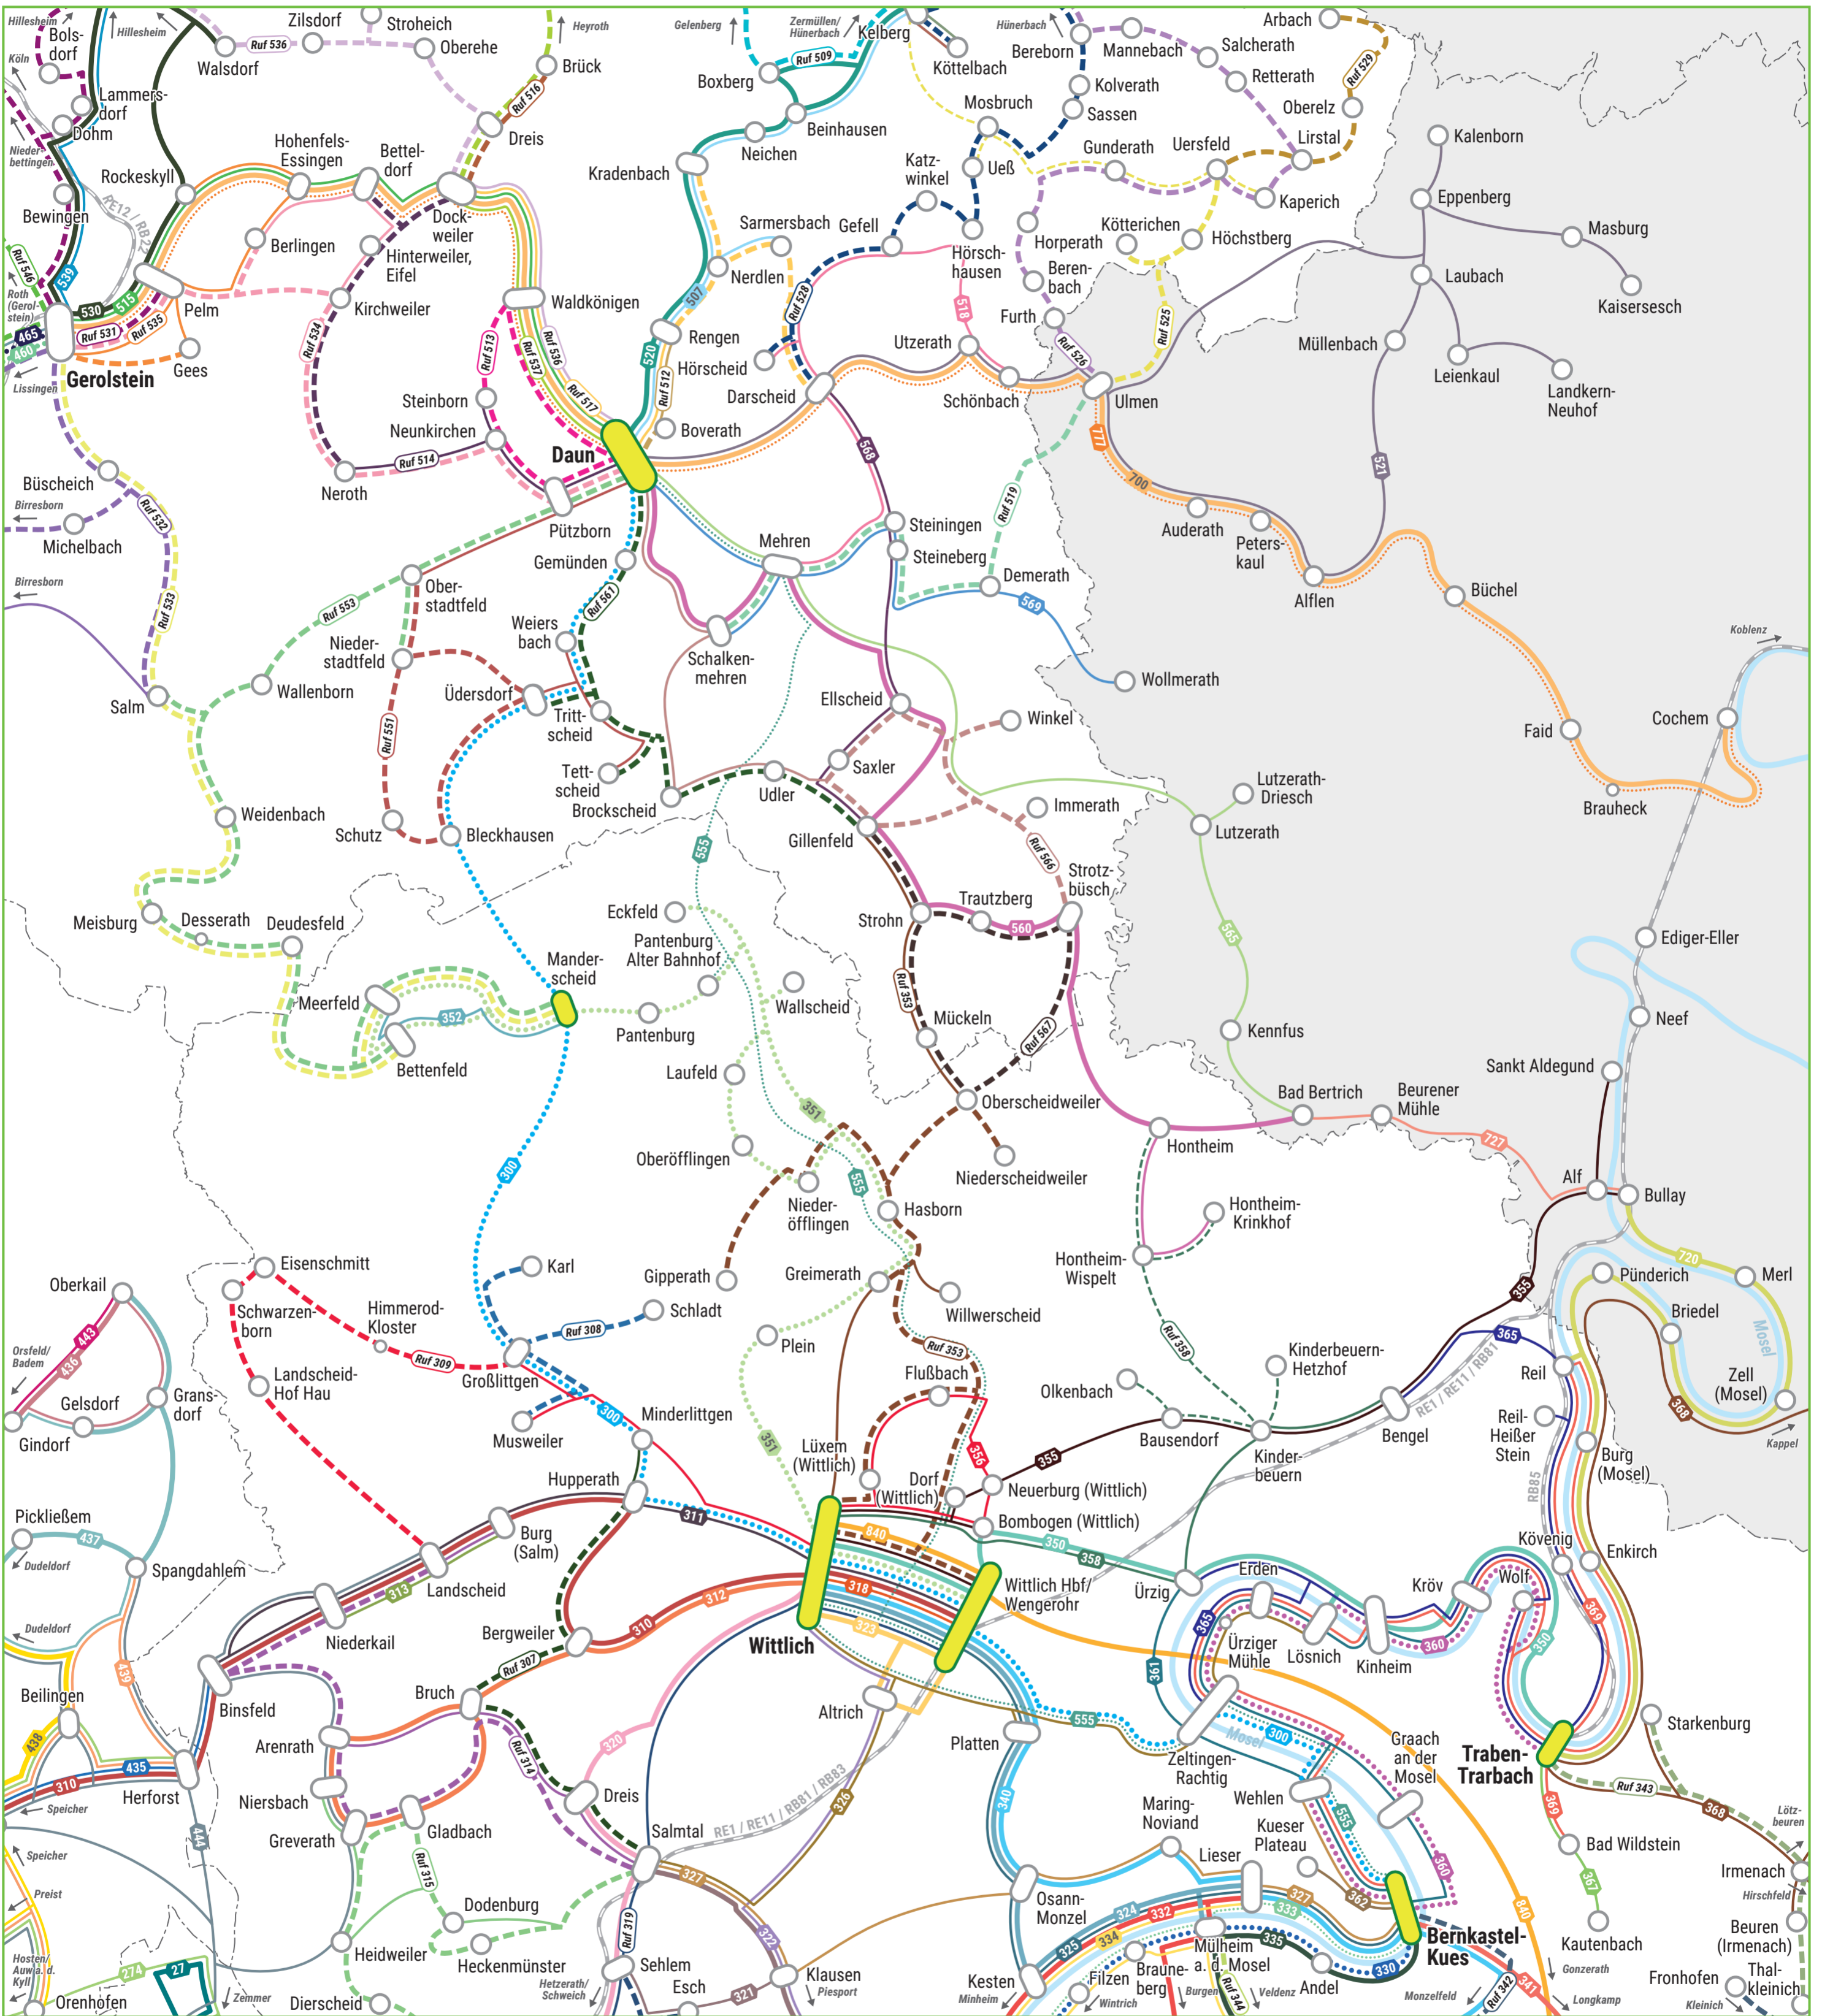

Euer ÖPNV-Angebot im Gebiet der Busnetze Eifelmaare und Eifel-Kondelwald

Es fährt für euch

DB Regio Bus Mitte GmbH (DRM)
 (Eifelmaare)
 Erthalstraße 1, 55118 Mainz,
 0261 29635869,
 regiobusmitte.koblenz@deutschebahn.com,
 www.bahn.de/rheinmoselbus

bkr mobility GmbH (Eifel-Kondelwald)
 August-Horch-Straße 10,
 56759 Kaisersesch, 02672 9362-0,
 info@bkr-mobility.de,
 www.bkr-mobility.de

Linien im Busnetz Eifelmaare

- Ruf 533
- Ruf 561
- 568
- Ruf 551
- 565
- 569
- Ruf 553
- Ruf 566
- 560
- Ruf 567

Linien im Busnetz Eifel-Kondelwald

- 300
- 352
- 356
- 350
- Ruf 353
- Ruf 358
- 351
- 355
- 555

Ihr interessiert euch für eine Karte aller Linien im VRT-Gebiet? Diese findet ihr hier:

Legende

- | Linienarten | Bedienhäufigkeit Buslinien |
|-------------------|-------------------------------------|
| reguläre Buslinie | Mo-So: mindestens alle zwei Stunden |
| RufBus-Linie | Mo-Fr: punktuelle Fahrten am Tag |
| RadBus-Linie | |
| Bahnlinie | |
- Die auf der Karte dargestellten Linien werden durch die Kombination aus Linienart und Bedienhäufigkeit charakterisiert. Auf allen Teilstrecken wird immer die Kombination dargestellt, die hauptsächlich gilt.
- Weitere Symbole**
- Anschlusshaltestelle
 - Linie fährt weiter in Richtung