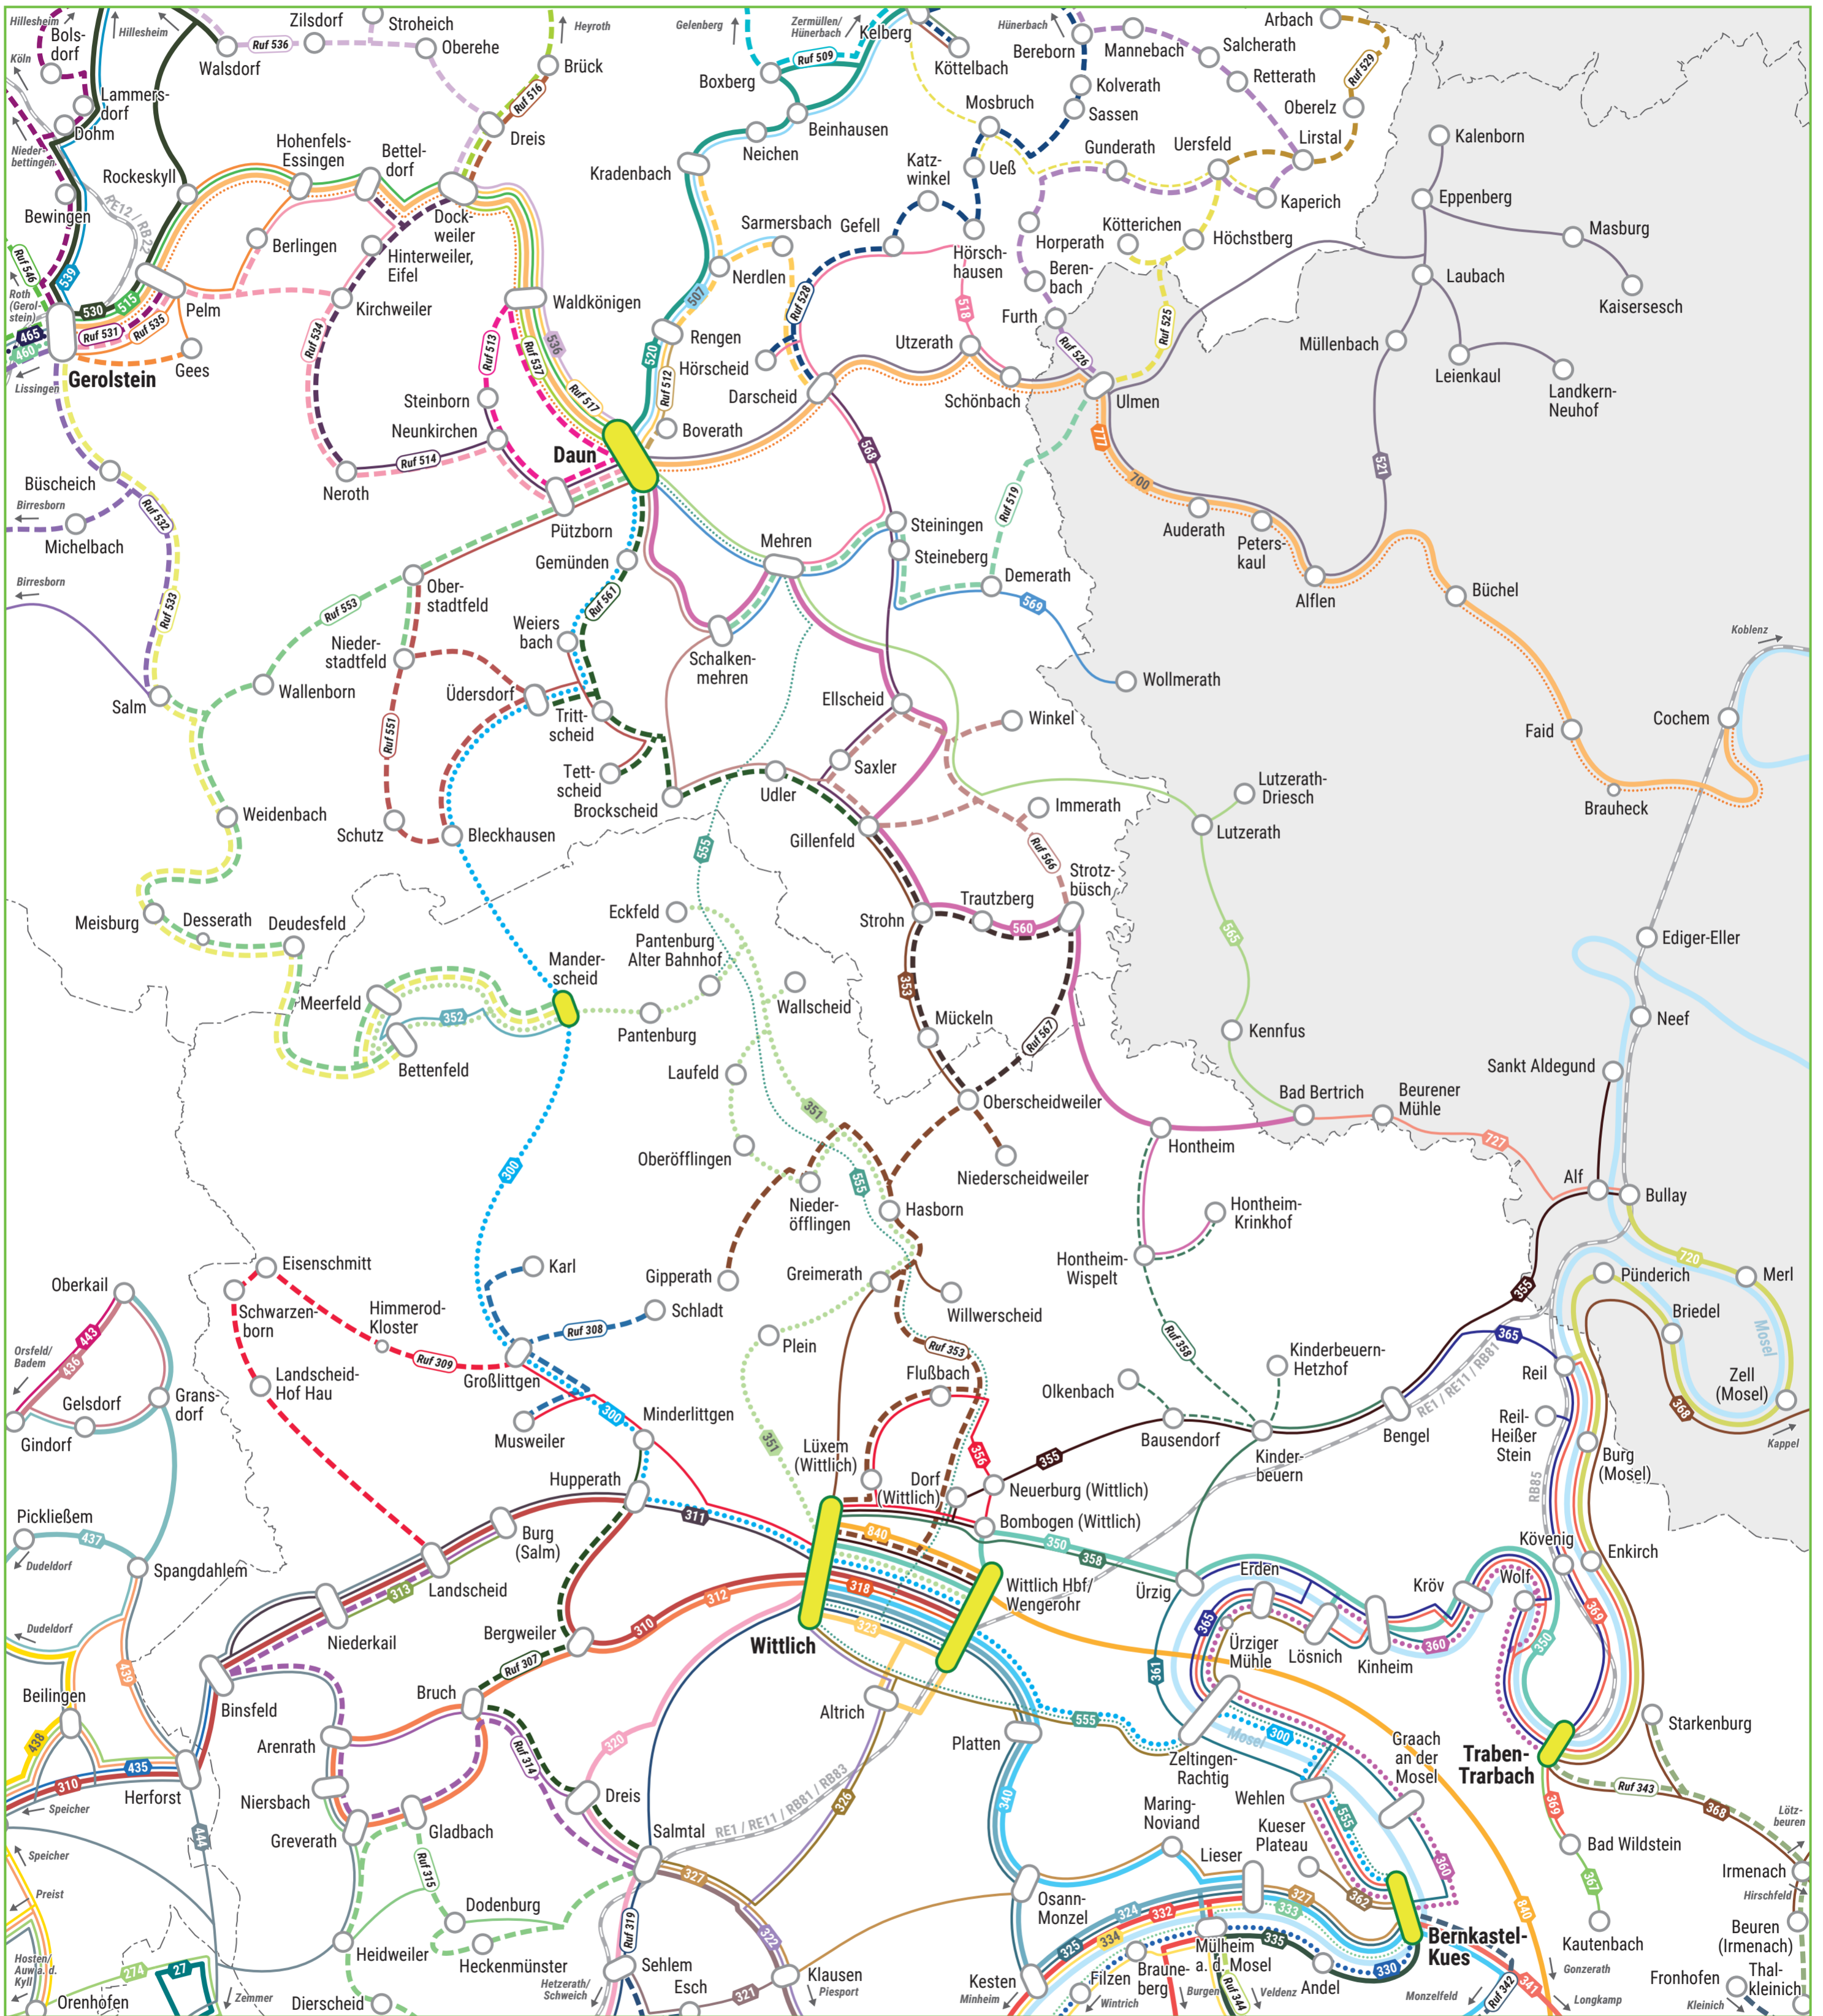

# Euer ÖPNV-Angebot im Gebiet der Busnetze Eifelmaare und Eifel-Kondelwald

## Linien im Busnetz Eifel-Kondelwald

- 300
- 352
- 356
- 350
- 353
- Ruf 358
- 351
- 355
- 555

Ihr interessiert euch für eine Karte aller Linien im VRT-Gebiet? Diese findet ihr hier:

### Linienarten

- reguläre Buslinie
- RufBus-Linie
- RadBus-Linie
- Bahnlinie

### Weitere Symbole

- Anschlusshaltestelle
- Linie fährt weiter in Richtung