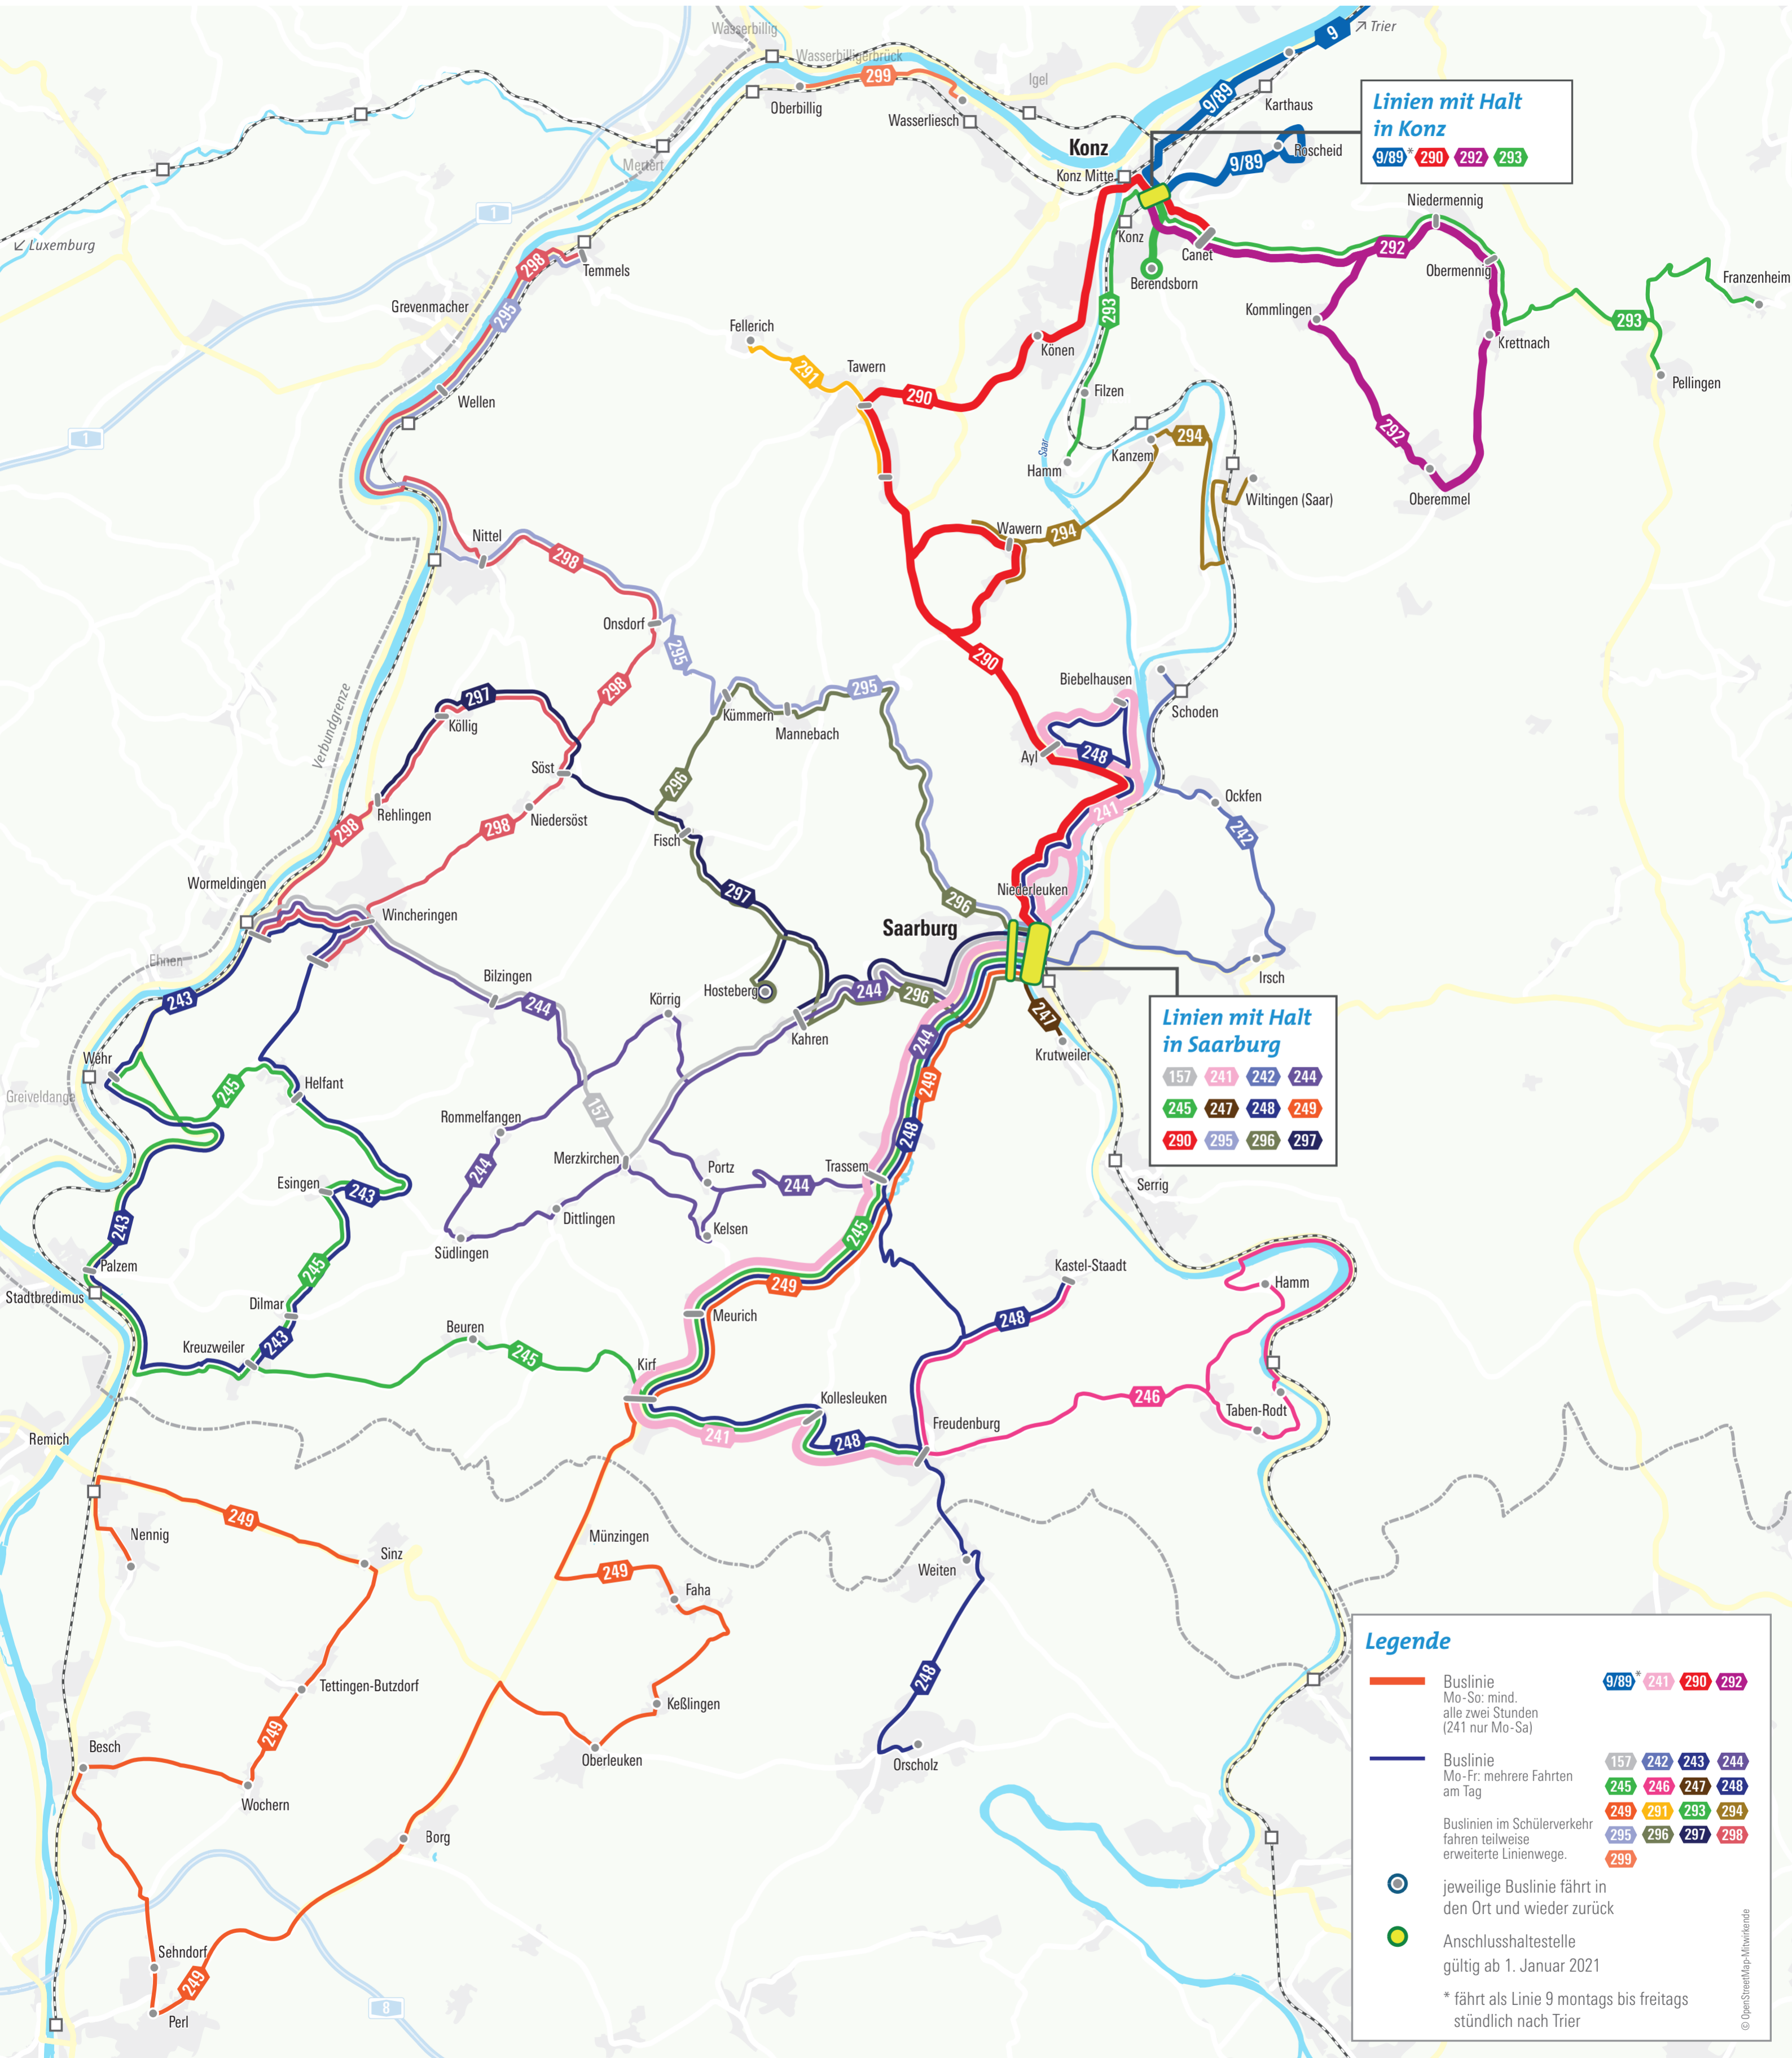

Das Busnetz Saargau

Linien mit Halt in Konz

9/89* 290 292 293

Linien mit Halt in Saarburg

157 241 242 244
 245 247 248 249
 290 295 296 297

Legende

- Buslinie Mo-So: mind. alle zwei Stunden (241 nur Mo-Sa)
- Buslinie Mo-Fr: mehrere Fahrten am Tag
- Buslinien im Schülerverkehr fahren teilweise erweiterte Linienwege.
- jeweilige Buslinie fährt in den Ort und wieder zurück
- Anschlusshaltestelle gültig ab 1. Januar 2021

* fährt als Linie 9 montags bis freitags stündlich nach Trier

Hinweis: Die Linien 206 und 207 fahren auch nach Start des Busnetzes unverändert wie bisher.